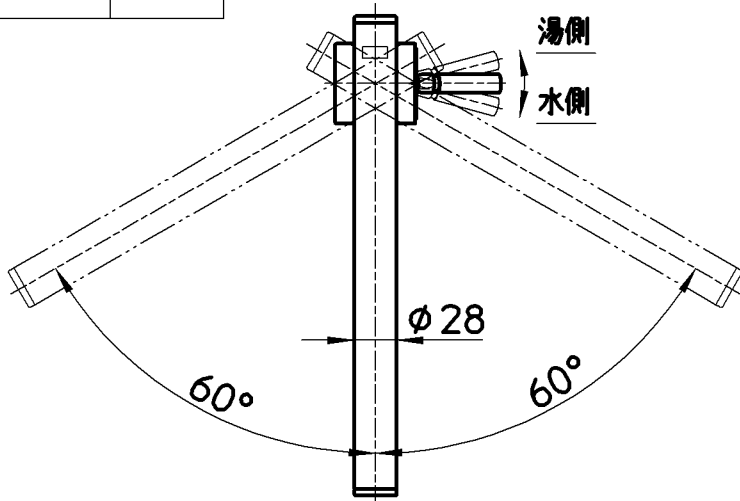

図番

品番	色
K87310JK-JW-13	白磁
K87310JK-JD-13	墨磁

備考	JIS 吐水口は回転式(120°)						
品名	シングルワンホール混合栓	尺度	承認	検図	製図	設計	第三角法
品番	K87310JK-(色)-13	1:5	安岡	片岡	川村	上田	株式会社 三栄水栓製作所
			14・6・21	14・6・20	14・6・19	03・3・	