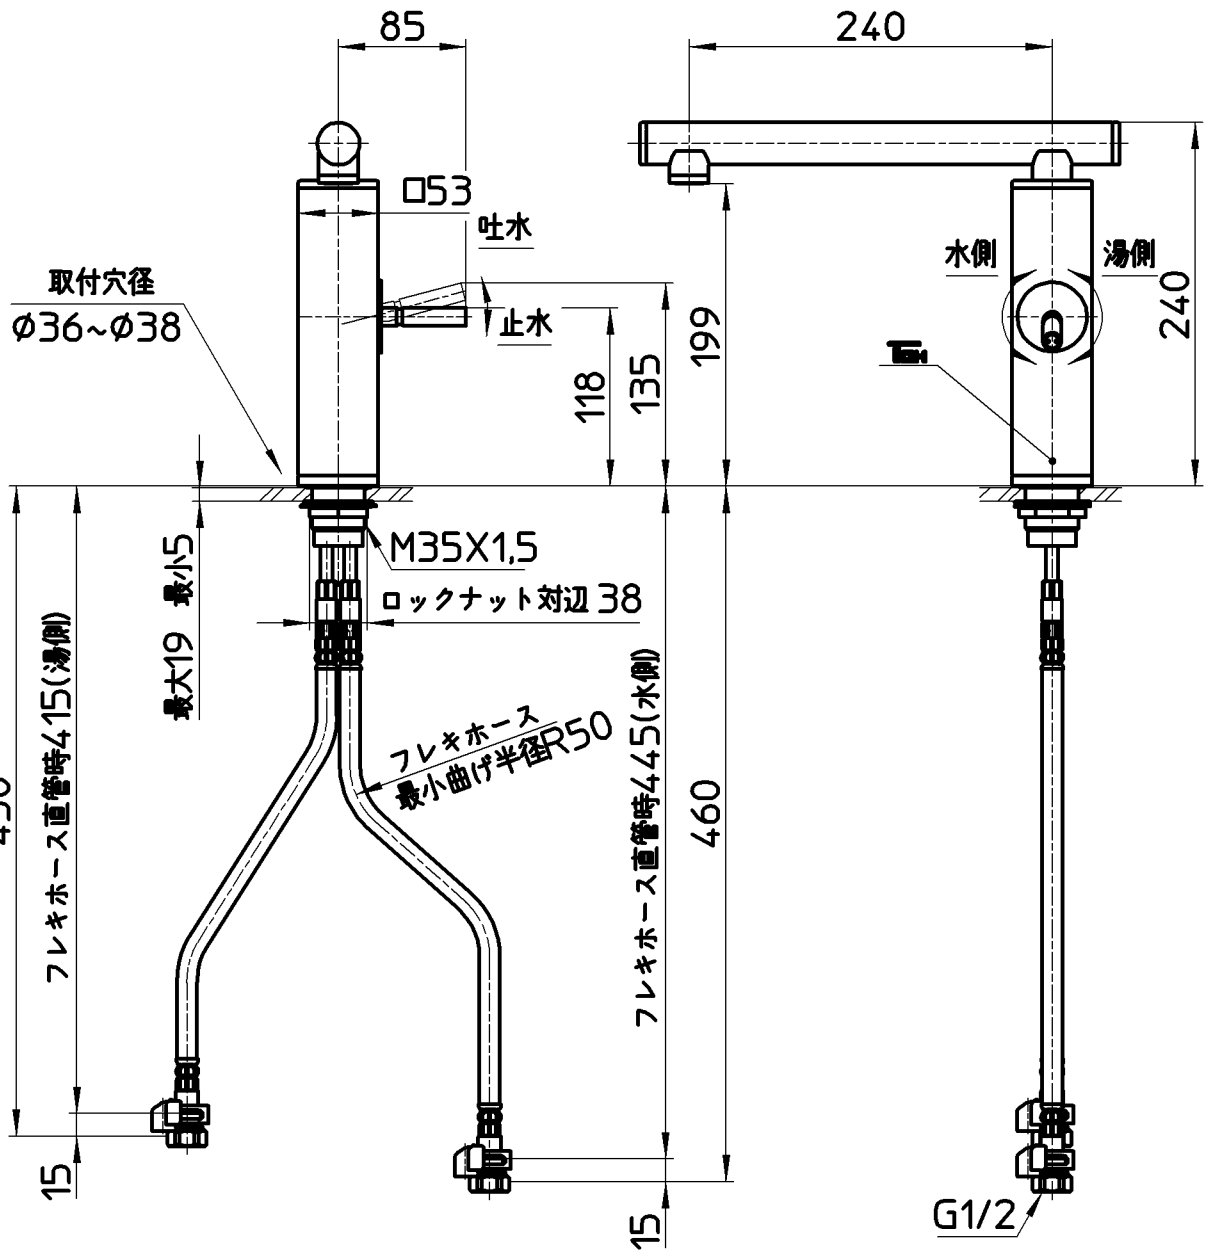

図番

品番	色
K87310JK-JW-13	白磁
K87310JK-JD-13	墨磁

備考	JIS 吐水口は回転式(120°)						
品名	シングルワンホール混合栓	尺度	承認	検図	製図	設計	第三角法
品番	K87310JK-(色)-13	1:5	安岡	片岡	川村	上田	株式会社 三栄水栓製作所
			14・6・21	14・6・20	14・6・19	03・3・	