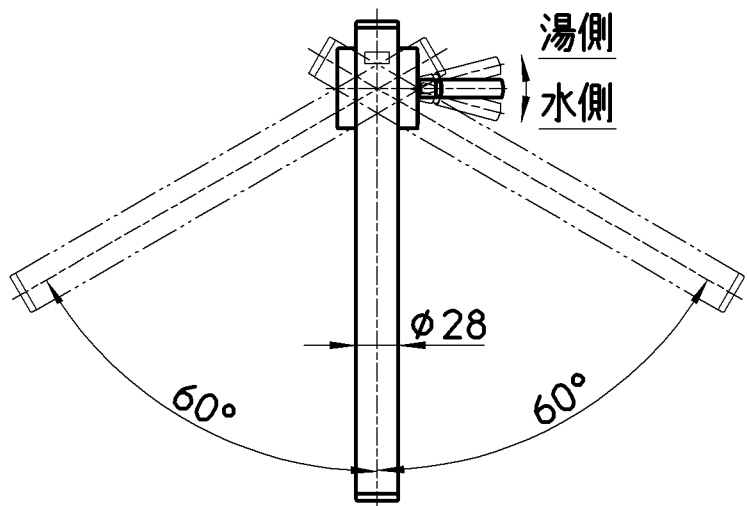

図番

品番	色
K87310JV-JW-13	白磁
K87310JV-JD-13	墨磁

備考	JIS 吐水口は回転式(120°)						
品名	シングルワンホール混合栓	尺度	承認	検図	製図	設計	第三角法
品番	K87310JV-(色)-13	1:5	宮本	上村	松山	上田	株式会社 三栄水栓製作所
			15・7・8	15・7・8	15・7・8	03・6・	