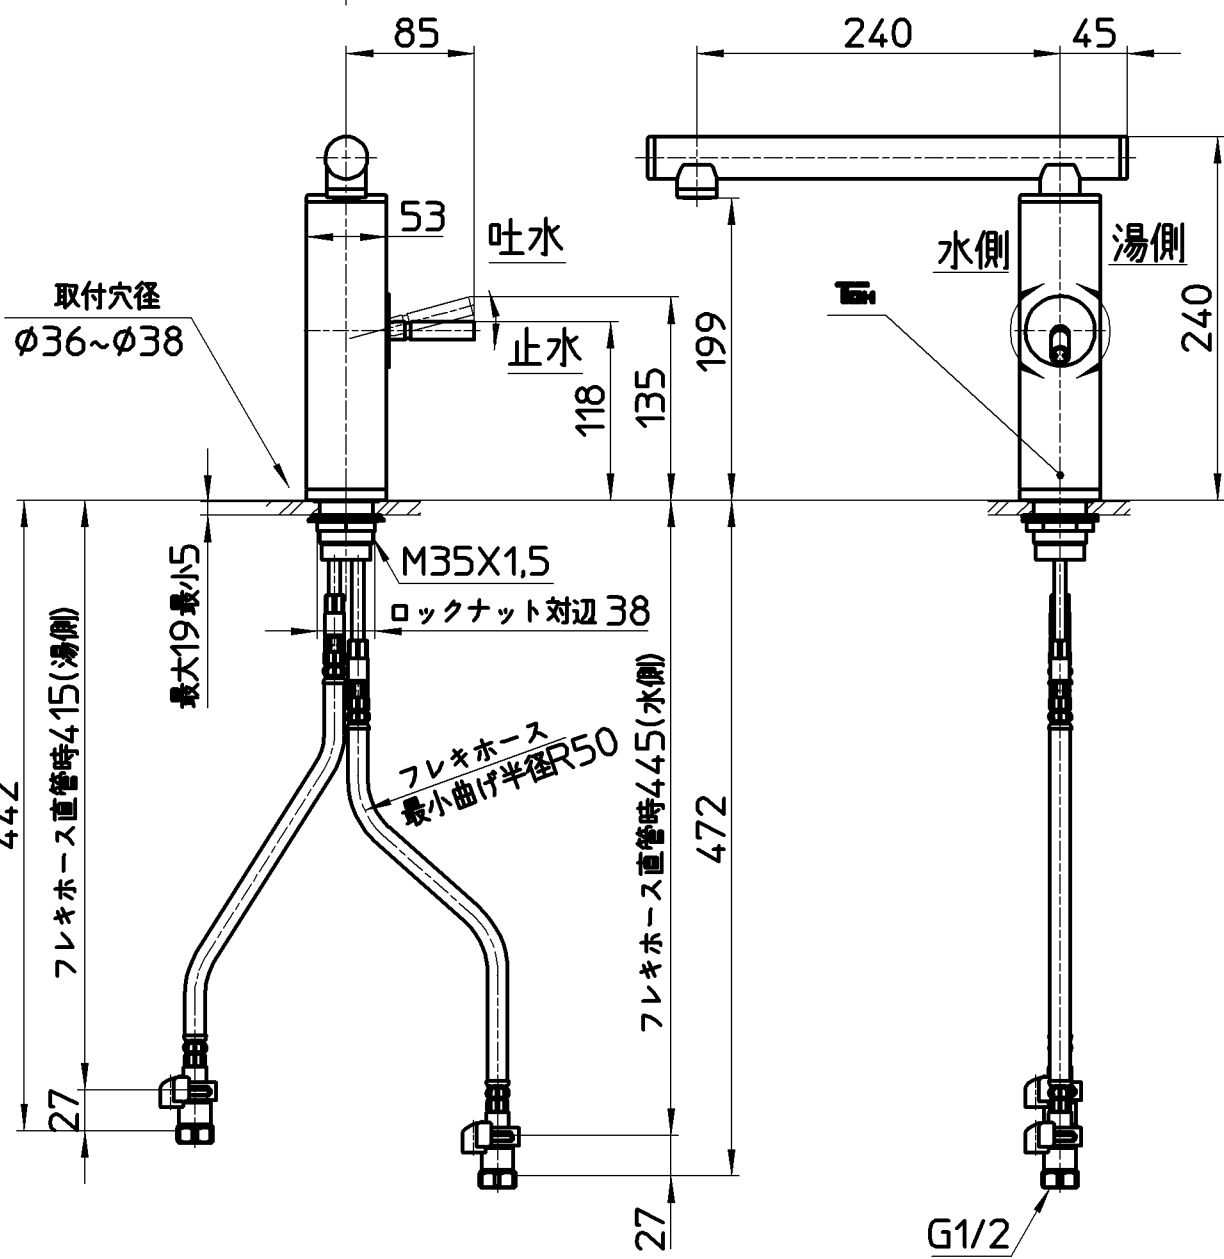

図番

品番	色
K87310JV-JW-13	白磁
K87310JV-JD-13	墨磁

備考	JIS 吐水口は回転式(120°)						
品名	シングルワンホール混合栓	尺度	承認	検図	製図	設計	第三角法
品番	K87310JV-(色)-13	1:5	宮本	上村	松山	上田	株式会社 三栄水栓製作所
			15・7・8	15・7・8	15・7・8	03・6・	