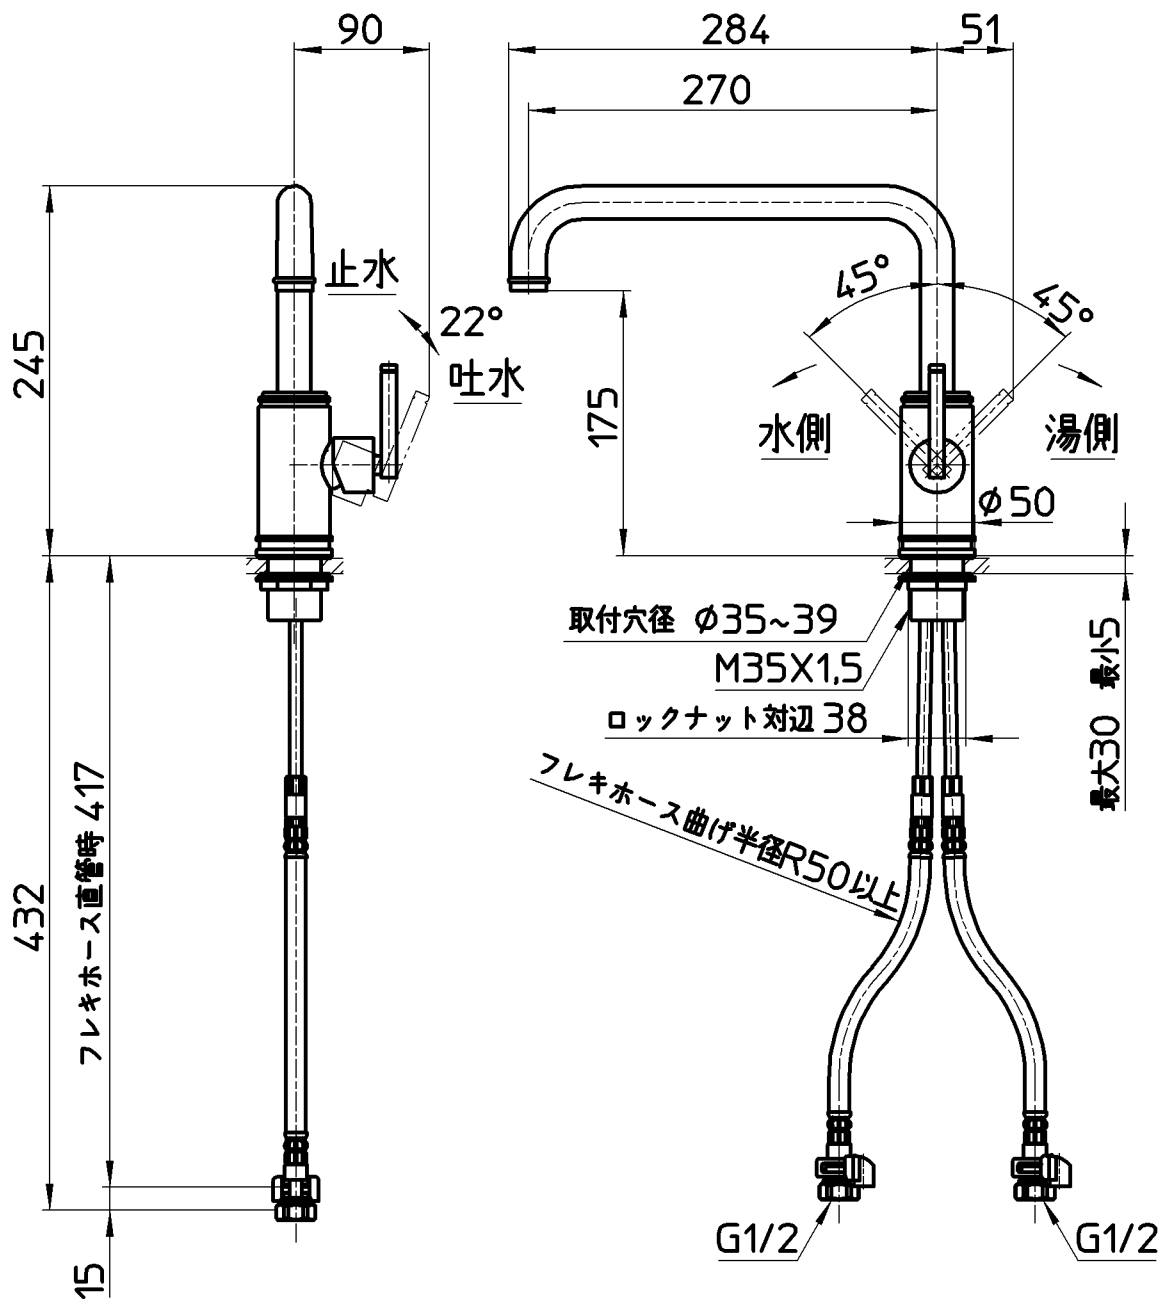

図番

品番	色
K87410JK-13	クロム
K87410JK-MDP-13	マットブラック
K87410JK-NCU-13	ブラス

備考	JIS 吐水口は回転式(角度規制無し)						
品名	シングルワンホール混合栓	尺度	承認	検図	製図	設計	第三角法
品番	K87410JK -(色)-13	1:5	安田	梶谷	船戸	船戸	株式会社 三栄水栓製作所
			16・3・8	16・3・8	16・3・8	16・3・8	