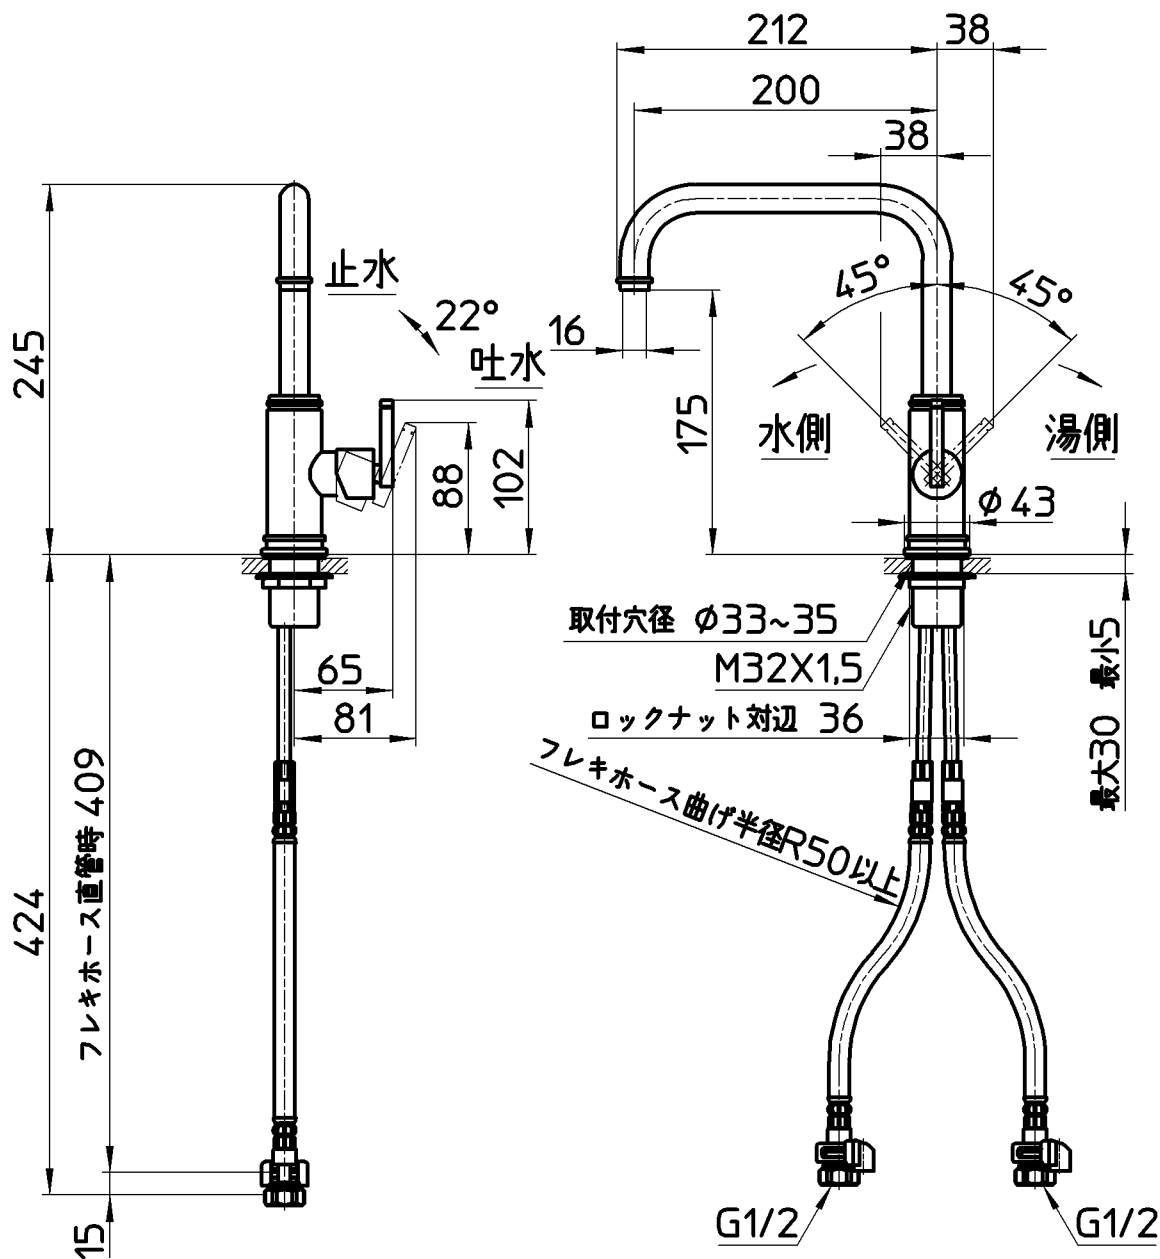

図番

品番	色
K87410JK-S-13	クロム
K87410JK-S-MDP-13	マットブラック
K87410JK-S-NCU-13	ブラス

備考	JIS 吐水口は回転式(120°),分岐アダプター取付不可						
品名	シングルワンホール混合栓	尺度	承認	検図	製図	設計	第三角法
品番	K87410JK -S-(色)-13	1:5	21・6・28	21・6・28	21・6・28	21・6・28	SANEI 株式会社