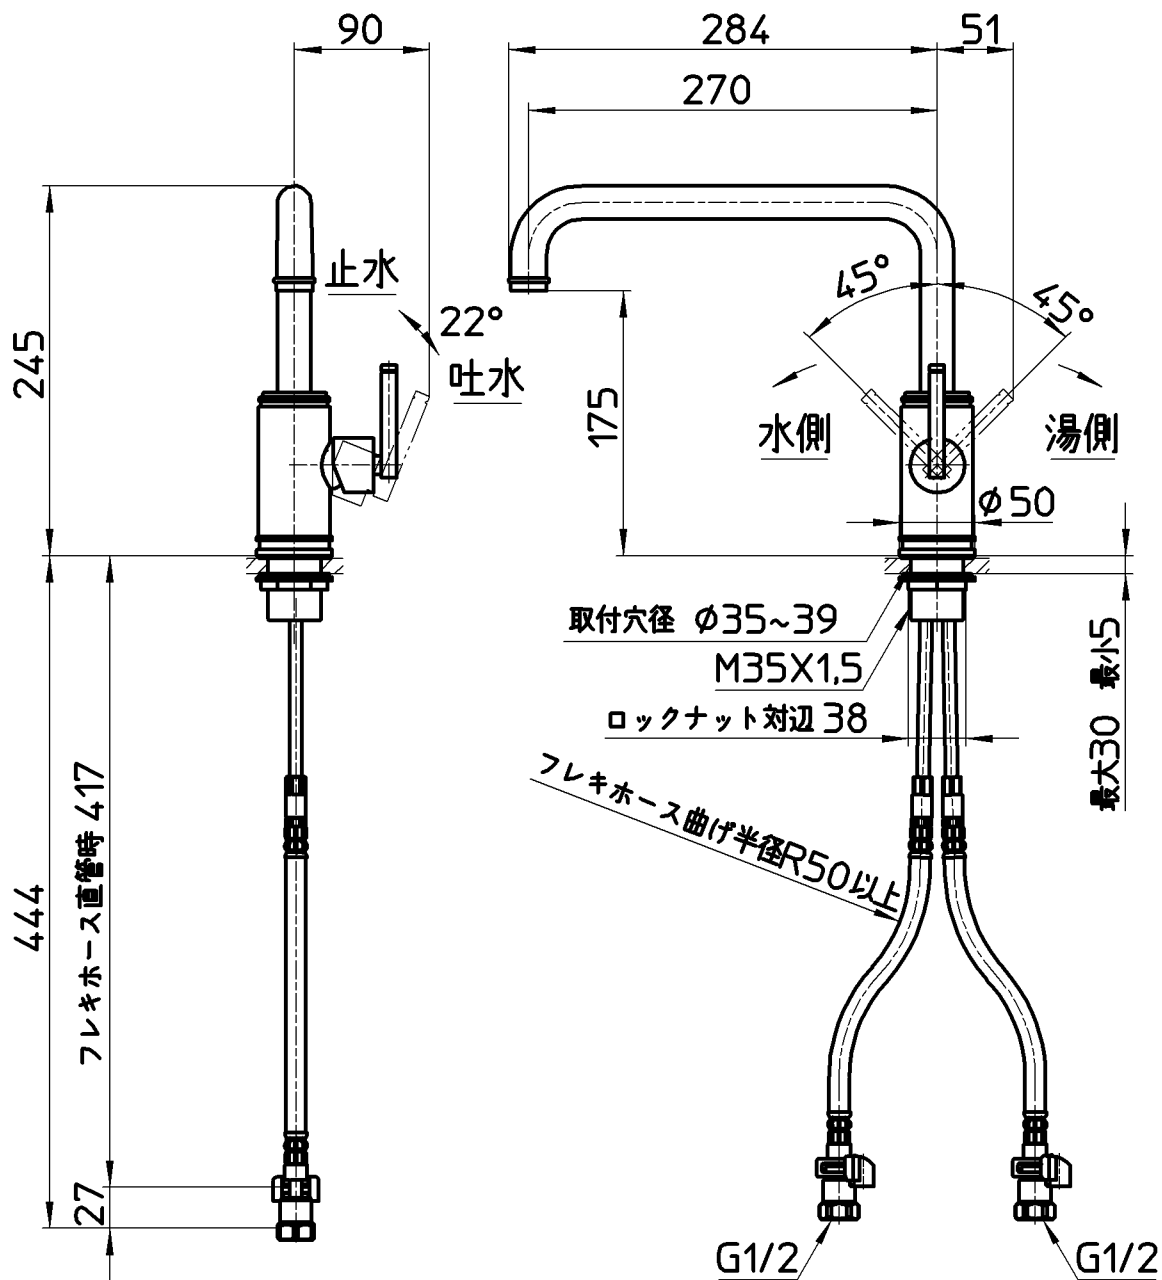

図番

品番	色
K87410JV-13	クロム
K87410JV-MDP-13	マットブラック
K87410JV-NCU-13	ブラス

備考	JIS 吐水口は回転式(角度規制無し)						
品名	シングルワンホール混合栓	尺度	承認	検図	製図	設計	第三角法
品番	K87410JV -(色)-13	1:5	安田	梶谷	船戸	船戸	株式会社 三栄水栓製作所
			16・3・8	16・3・8	16・3・8	16・3・8	