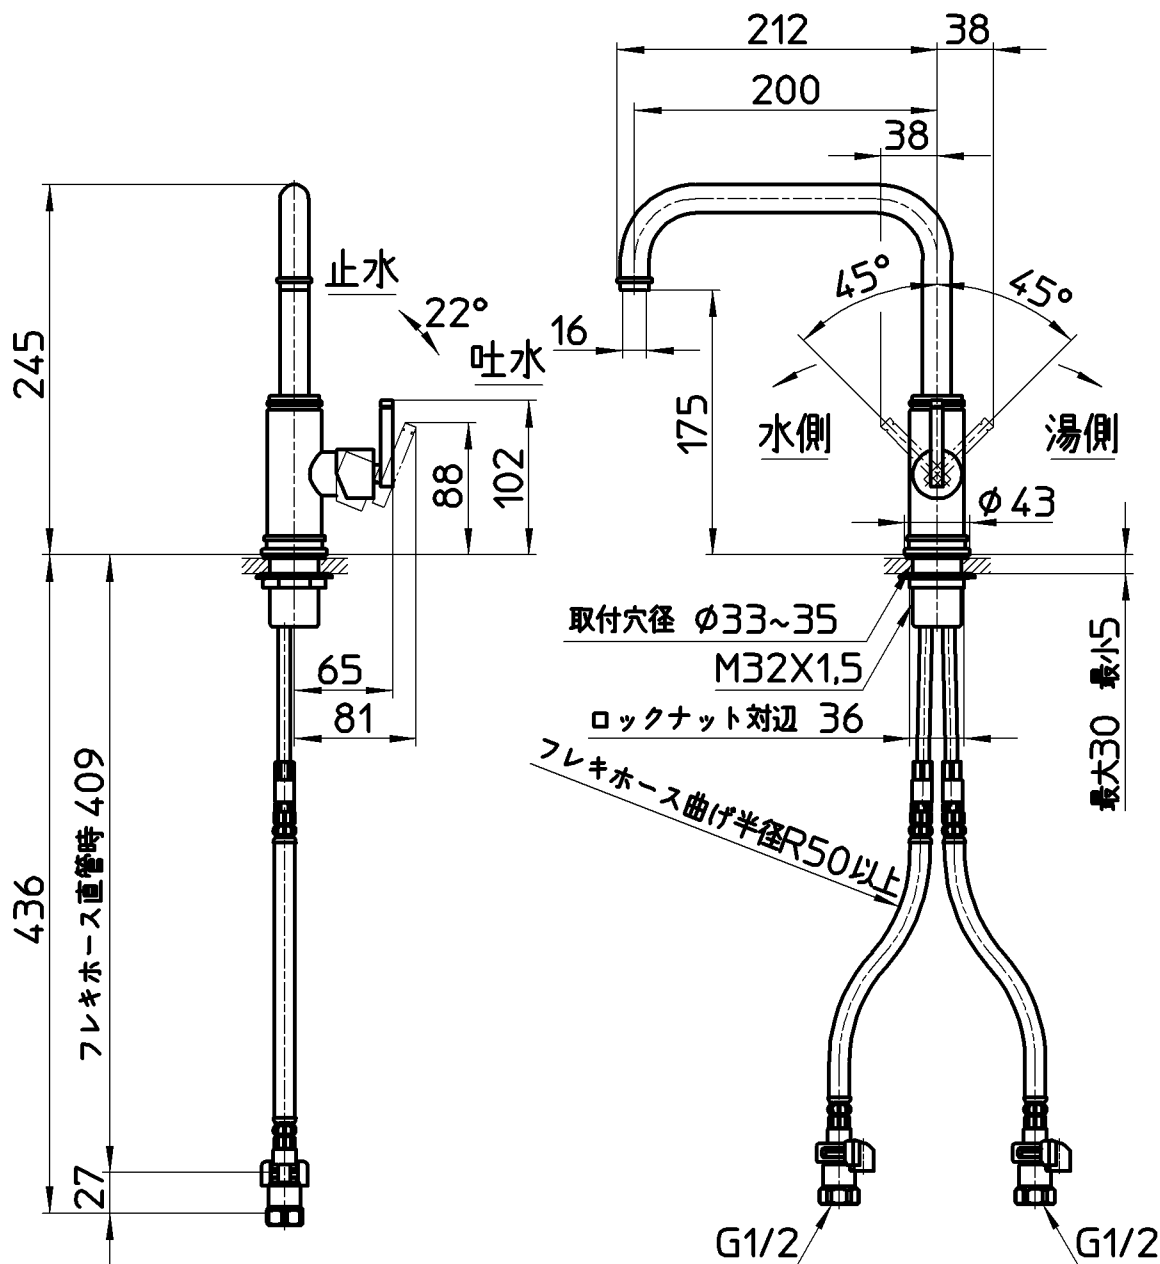

図番

品番	色
K87410JV-S-13	クロム
K87410JV-S-MDP-13	マットブラック
K87410JV-S-NCU-13	ブラス

備考	JIS 吐水口は回転式(120°),分岐アダプター取付不可						
品名	シングルワンホール混合栓	尺度	承認	検図	製図	設計	第三角法
品番	K87410JV -S-(色)-13	1:5	21・6・28	21・6・28	21・6・28	21・6・28	SANEI 株式会社