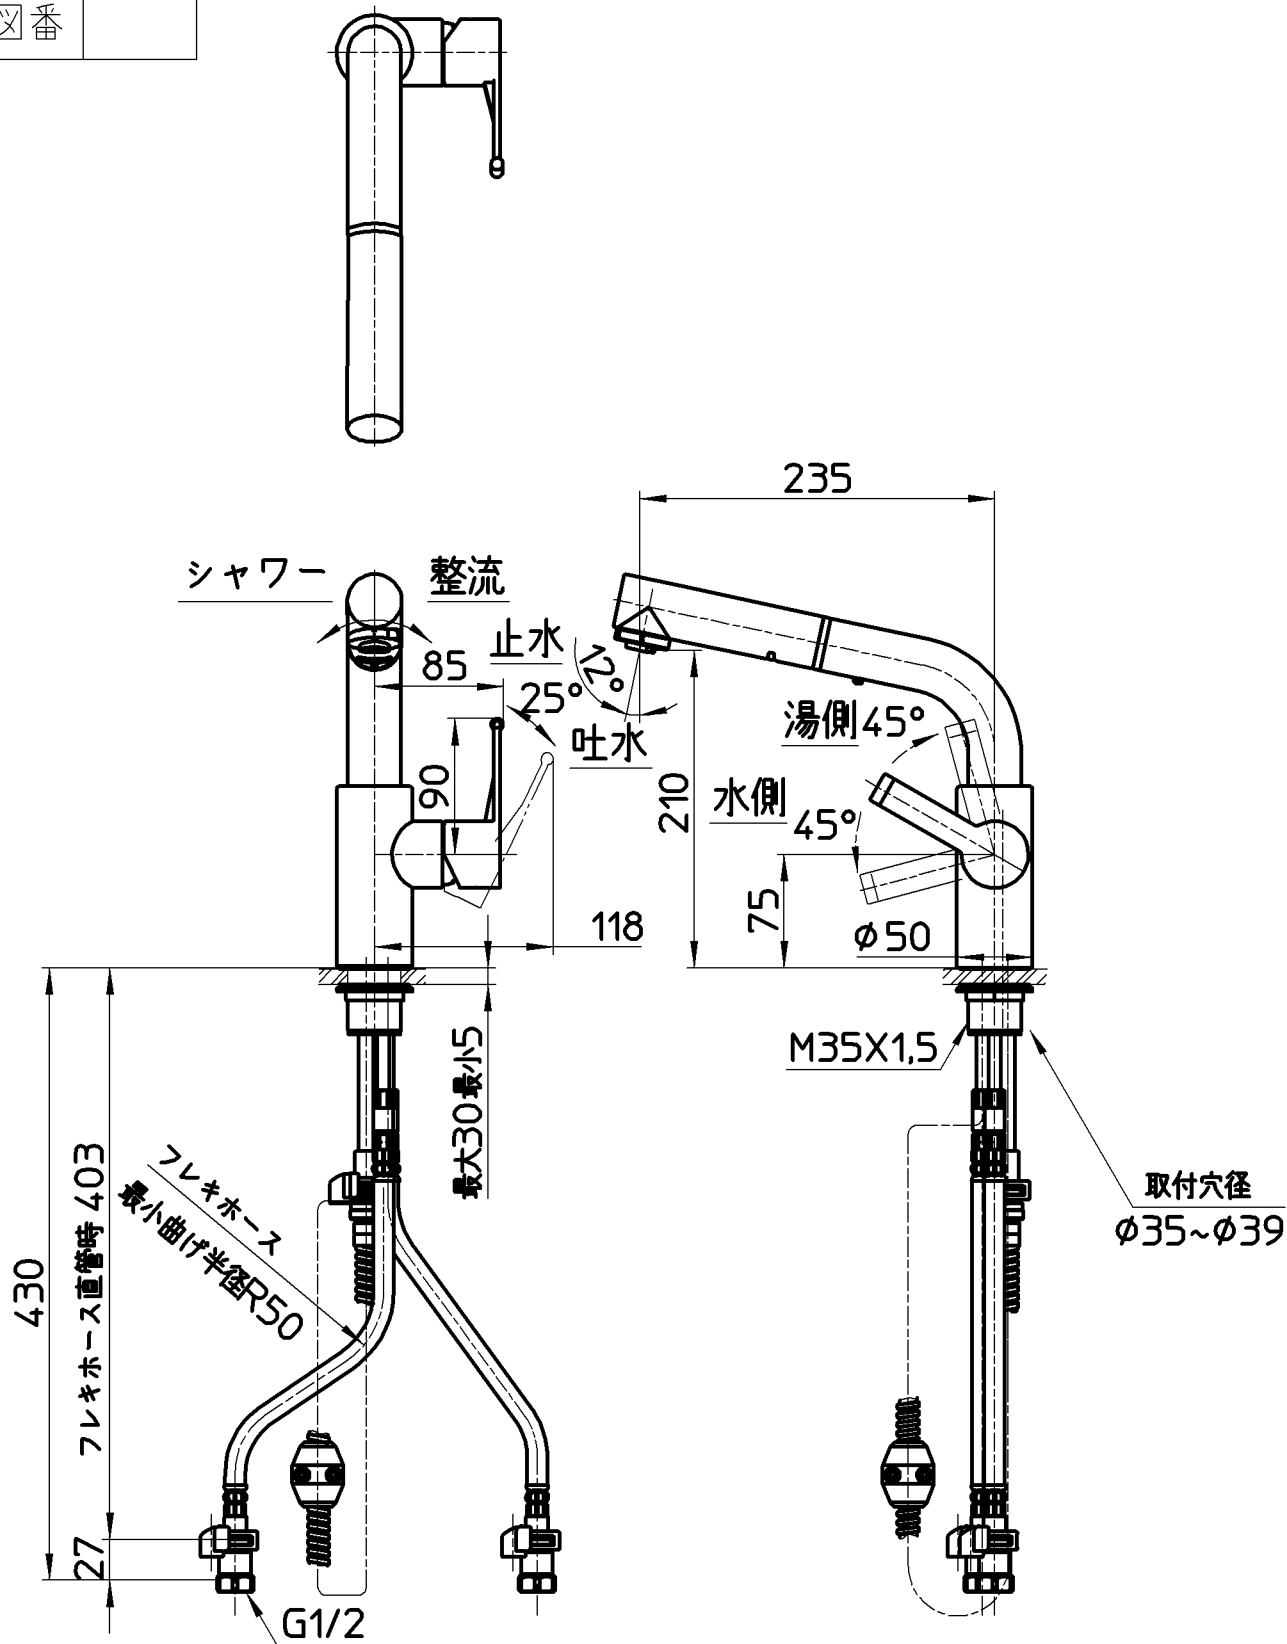

図番

ホース長さ 1200

備考	<p>JIS 吐水口は回転式(角度制限なし) 銅管最小曲げ半径R60</p>						
品名	シングルワンホール スプレー混合栓	尺度	承認	検図	製図	設計	第三角法
品番	K87520JV-13#C	1:5	宮本 15・3・18	片岡 15・3・16	川村 15・3・16	河津 13・8・19	株式会社 三栄水栓製作所