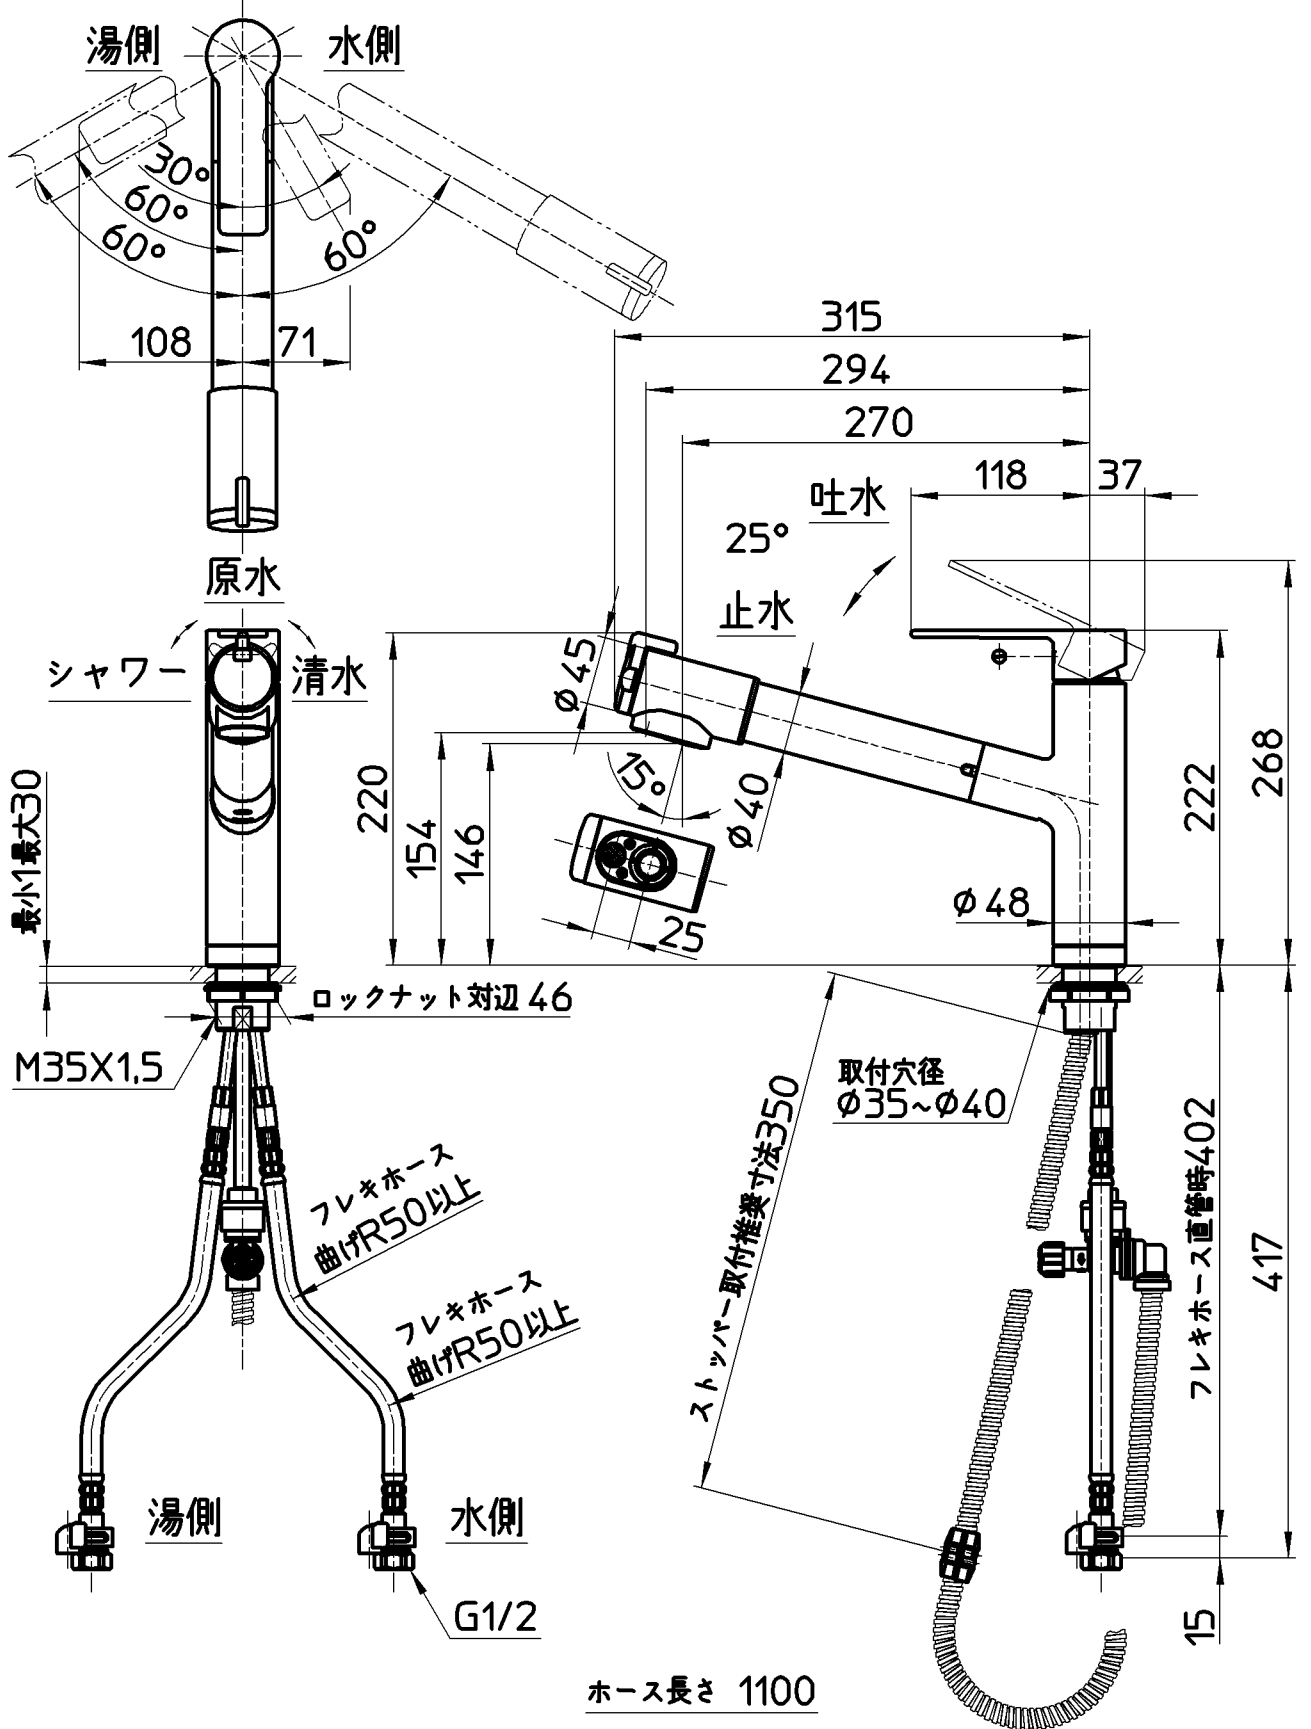

図番

備考	湯水ホース最小曲げ半径はR50です。 銅管の最小曲げ半径はR60です。 吐水口は回転式(120°)	浄水カートリッジ付属					
品名	シングル浄水器付 ワンホールスプレー混合栓	尺度	承認	検図	製図	設計	第三角法
品番	K87580E1JK-13	1:5	宮本 16・1・18	野上 16・1・18	伊藤 16・1・14	宮本 16・1・14	株式会社 三栄水栓製作所