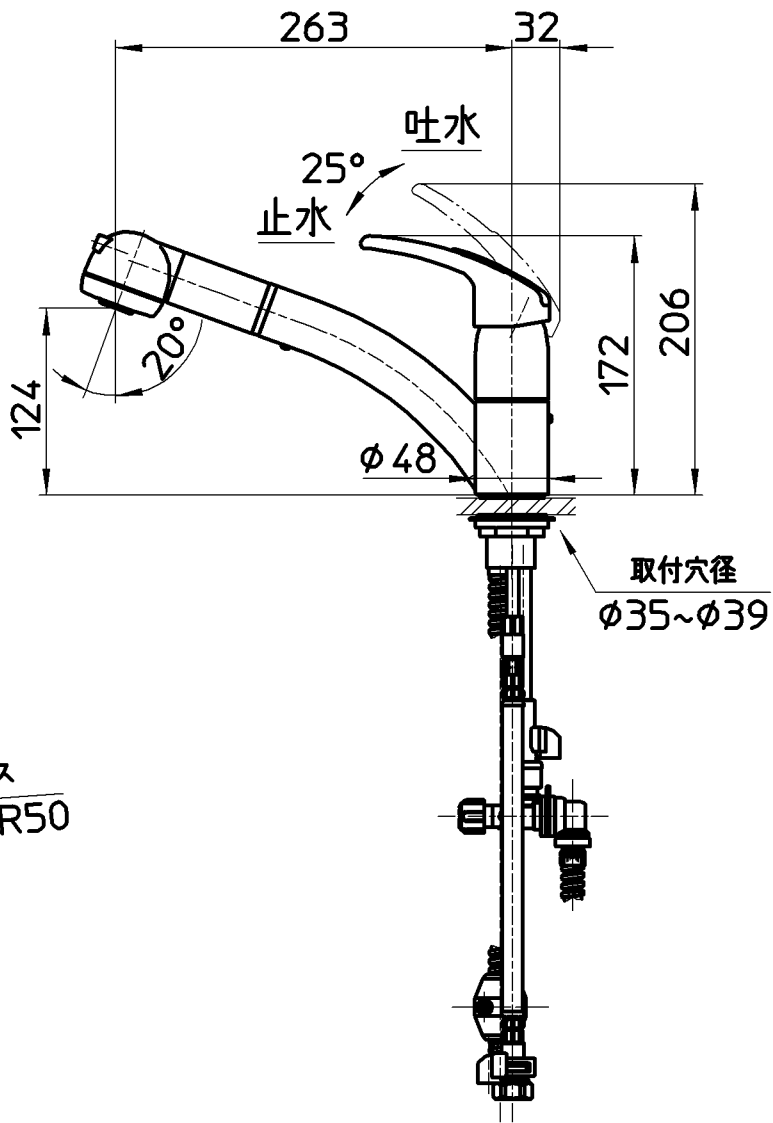

図番

ホース長さ1100

備考	JIS 吐水口は回転式(120°) 銅管最小曲げ半径R60						
品名	シングルワンホール スプレー混合栓	尺度	承認	検図	製図	設計	第三角法
品番	K8760JK-C-13#C	1:5	宮本	上村	川村	河津	株式会社 三栄水栓製作所
			15・3・23	15・3・23	15・3・17	13・8・19	