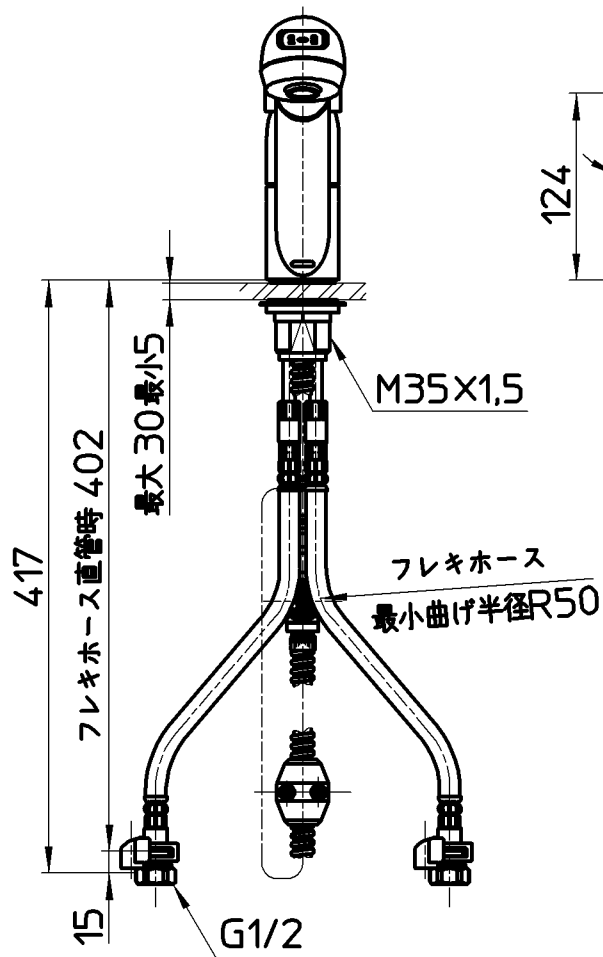

図番

ホース長さ1100

備考	JIS 吐水口は回転式(120°) 銅管最小曲げ半径R60						
品名	シングルワンホール スプレー混合栓	尺度	承認	検図	製図	設計	第三角法
品番	K8760JK-C-13#C	1:5	宮本	上村	川村	河津	株式会社 三栄水栓製作所
			15・3・23	15・3・23	15・3・17	13・8・19	