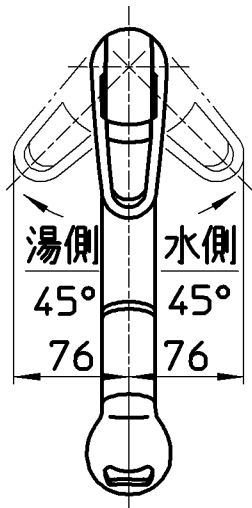

図番

ホース長さ1100

備考	JIS 吐水口は回転式(120°) 銅管最小曲げ半径R60						
品名	シングルワンホール スプレー混合栓	尺度	承認	検図	製図	設計	第三角法
品番	K8760JK-C-13#C	1:5	宮本	上村	川村	河津	株式会社 三栄水栓製作所
			15・3・23	15・3・23	15・3・17	13・8・19	