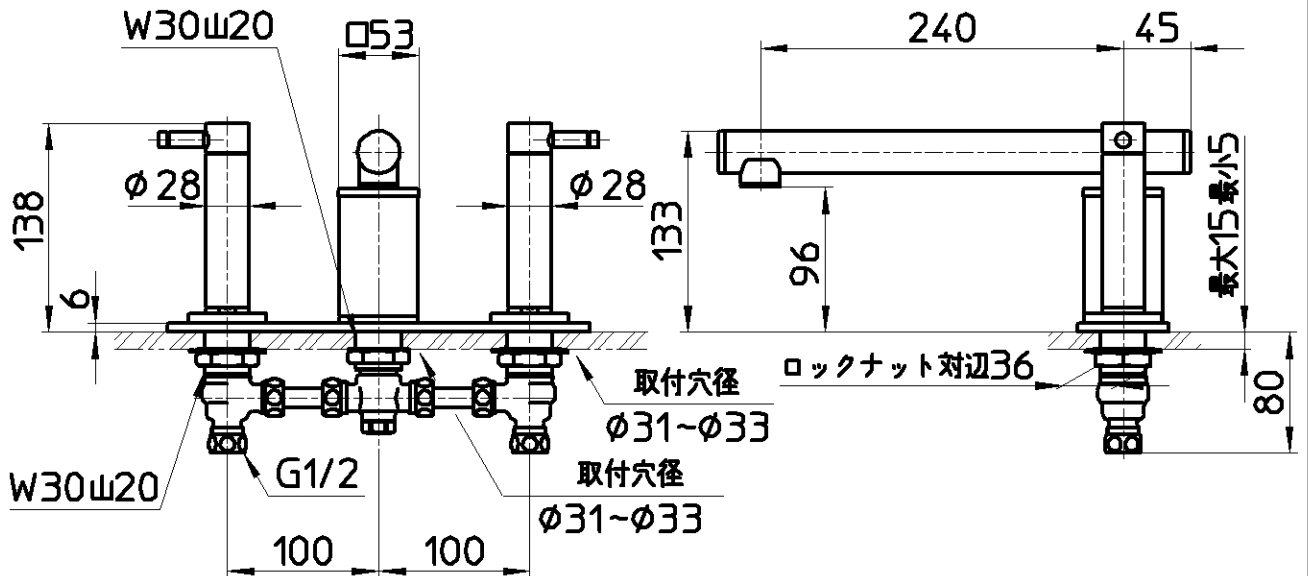

図番

品番	色
K91300(K)-L-JW-13	白磁
K91300(K)-L-JD-13	墨磁

備考	JIS 吐水口は回転式(90°)							
品名	ツールブデッキ混合栓 (ユニット用)	尺度	承認	検図	製図	設計	第三角法	
品番	K91300-L-色-13 K91300K-L-色-13	1 : 5	安田	片岡	河合	木村	株式会社 三栄水栓製作所	
			12・7・17	12・7・17	12・7・13	03・4・		