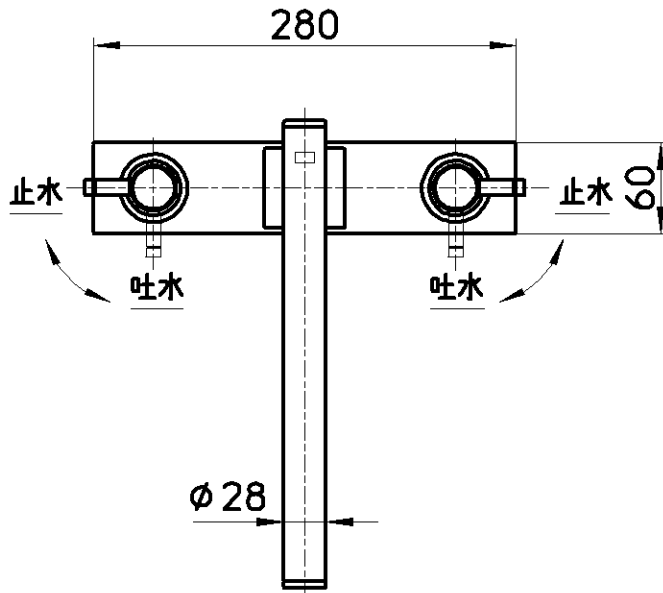

図番

品番	色
K91300(K)-L-JW-13	白磁
K91300(K)-L-JD-13	墨磁

備考	JIS 吐水口は回転式(90°)							
品名	ツールブデッキ混合栓 (ユニット用)	尺度	承認	検図	製図	設計	第三角法	
品番	K91300-L-色-13 K91300K-L-色-13	1 : 5	安田	片岡	河合	木村	株式会社 三栄水栓製作所	
			12・7・17	12・7・17	12・7・13	03・4・		