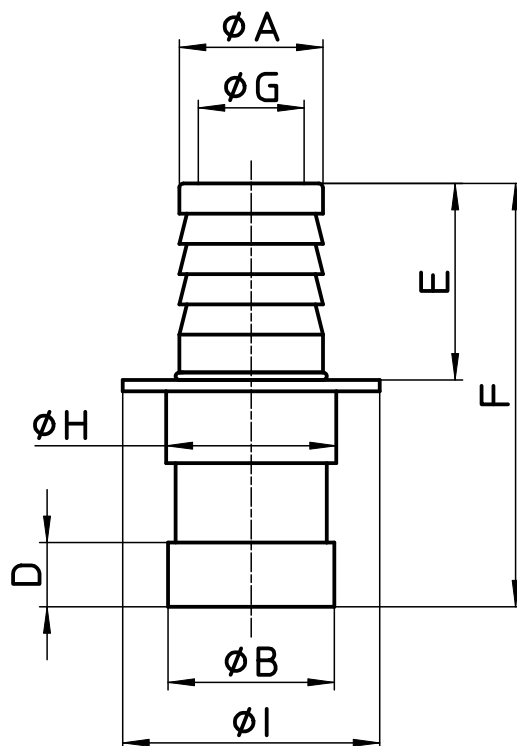

図番

呼び	$\phi A$	$\phi B$	D	E	F	$\phi G$	$\phi H$	$\phi I$
20	19	22	8,5	26	56	14	22,5	34
25	25,5	28,6	8,5	29,5	61	20	29	40
40	38,5	43,6	11,7	38	78	33	44	58
50	51	55,6	14,5	50,5	96	44,5	56,5	71

備考

品名	差込カップリングオン	尺度	承認	検図	製図	担当	第三角法
品番	L21-1-各サイズ	1 : 1	21・6・18	21・6・18	21・6・18	09・6・17	SANEI 株式会社