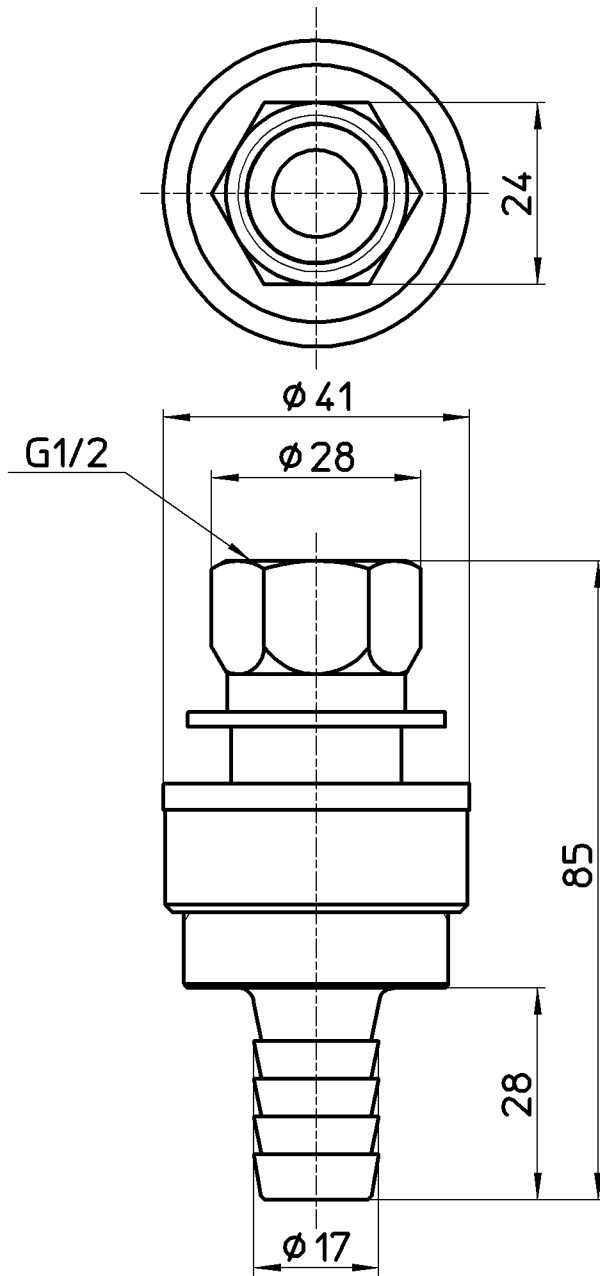

図番

備考

品名	自動接手	尺度	承認	検図	製図	設計	第三角法
品番	L230-13	1:1	安岡	國枝	川村	中島	SANEI 株式会社
			20・10・28	20・10・26	20・10・16	04・5・	