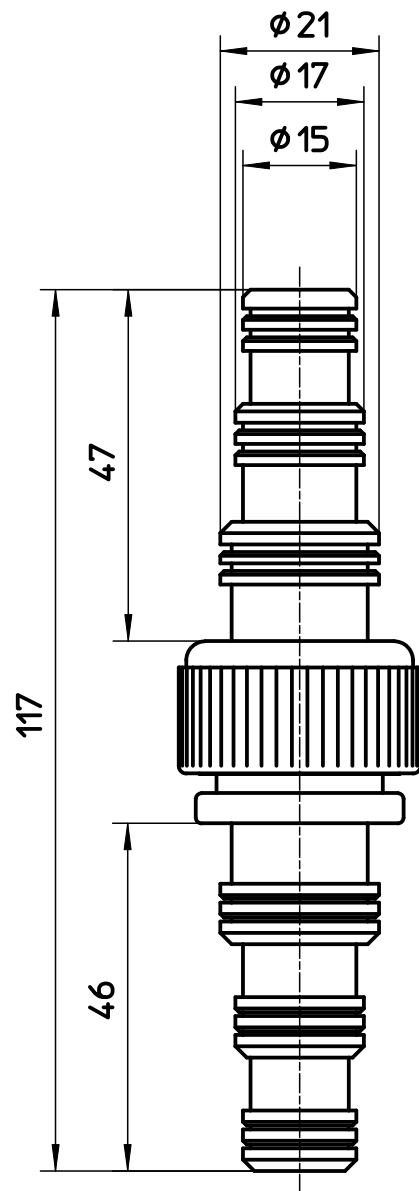

図番

備考 PL25はバンド2個付

品名	PC兼用カップリング	尺度	承認	検図	製図	設計	第三角法
品番	L25	1 : 1	21・6・18	21・6・18	21・6・18	03・10・	SANEI 株式会社