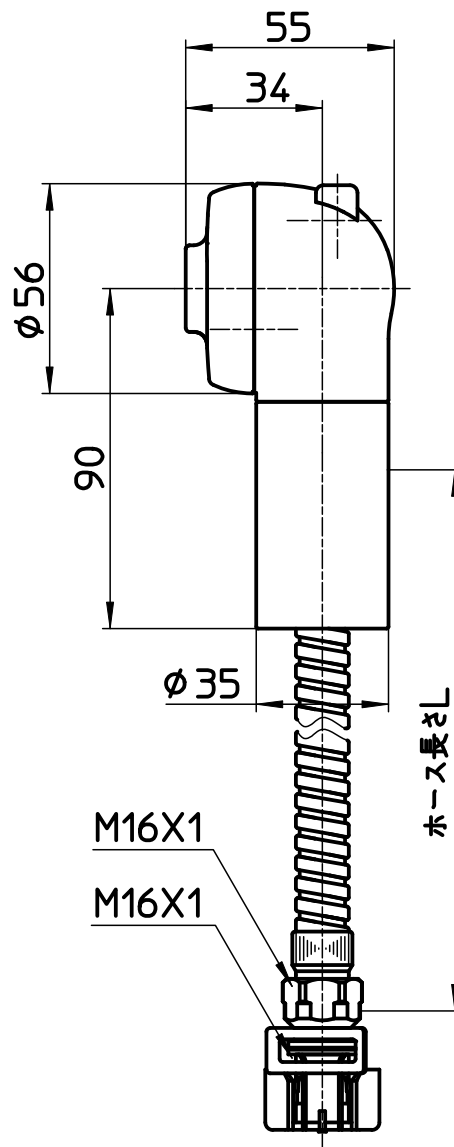

図番

品番	L
MK3761-560N-S5-DH	1200
MK3761-560N-S5-I	1200
MK3761-560N-S5-2MMH-1,1	1100
MK3761-560N-S5-2MMH-1,0	1000

備考

品名	ラセンホース組品	尺度	承認	検図	製図	設計	第三角法
品番	MK3761-560N-S5-(色)-(長さ)	1:2	21・6・21	21・6・21	21・6・21	14・12・15	SANEI 株式会社