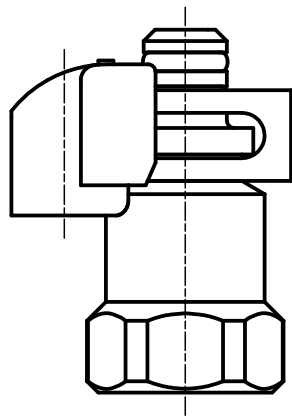

図番

備考 2個入

品名	逆止弁セット	尺度	承認	検図	製図	設計	第三角法 
品番	MV8430-1S	1 : 1	21・6・21	21・6・21	21・6・21	14・11・12	SANEI 株式会社