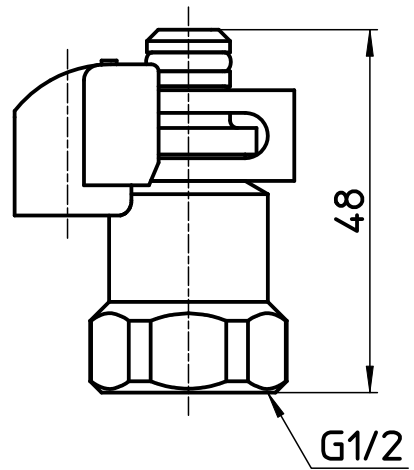

図番

備考 2個入

品名	逆止弁セット	尺度	承認	検図	製図	設計	第三角法 
品番	MV8430-1S	1 : 1	21・6・21	21・6・21	21・6・21	14・11・12	SANEI 株式会社