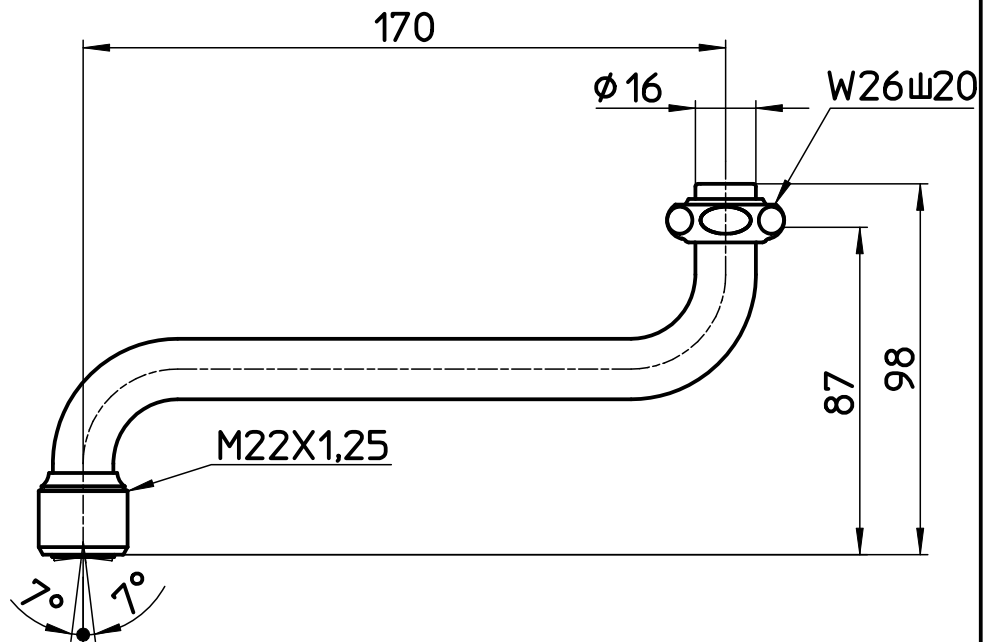

図番

備考

品名	シャワー自在パイプ	尺度	承認	検図	製図	設計	第三角法
品番	A10S-60X-16	1:2	21・6・25	21・6・25	21・6・25	20・4・9	SANEI 株式会社