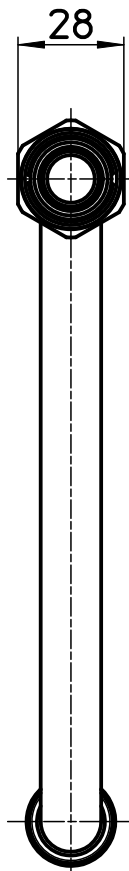

図番

備考

品名	シャワー自在パイプ	尺度	承認	検図	製図	設計	第三角法
品番	A10S-60X-16	1:2	21・6・25	21・6・25	21・6・25	20・4・9	SANEI 株式会社