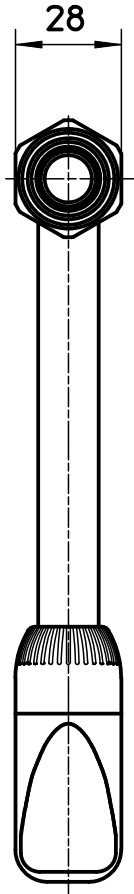

図番

備考 吐水口先端部分は360°回転します。

品名	断熱回転パイプ	尺度	承認	検図	製図	設計	第三角法
品番	A13D-60X-16	1:2	21・6・25	21・6・25	21・6・25	04・4・	SANEI 株式会社