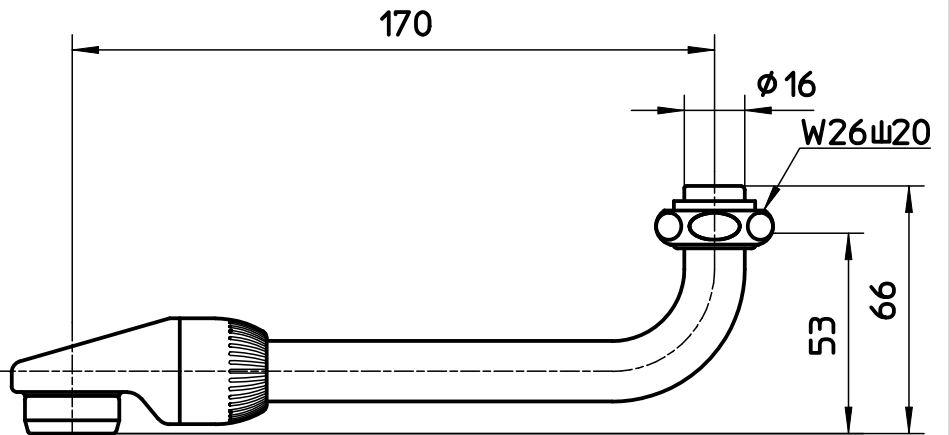

図番

備考 吐水口先端部分は360°回転します。

品名	断熱回転パイプ	尺度	承認	検図	製図	設計	第三角法
品番	A13D-60X-16	1:2	21・6・25	21・6・25	21・6・25	04・4・	SANEI 株式会社