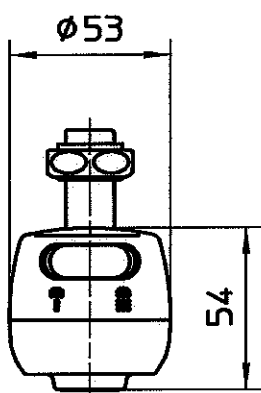

図番

備考

品名

シャワ回転パイプ

品番

A13M-60X-16

尺度

1/2.5