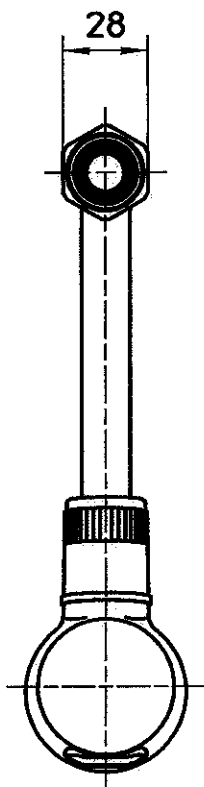

図番

備考

品名

シャワ回転パイプ

品番

A13M-60X-16

尺度

1/2.5

承認

阪 12  
04.4

検 図

04.4

製 図

松川 04.4

設計

森 04.4