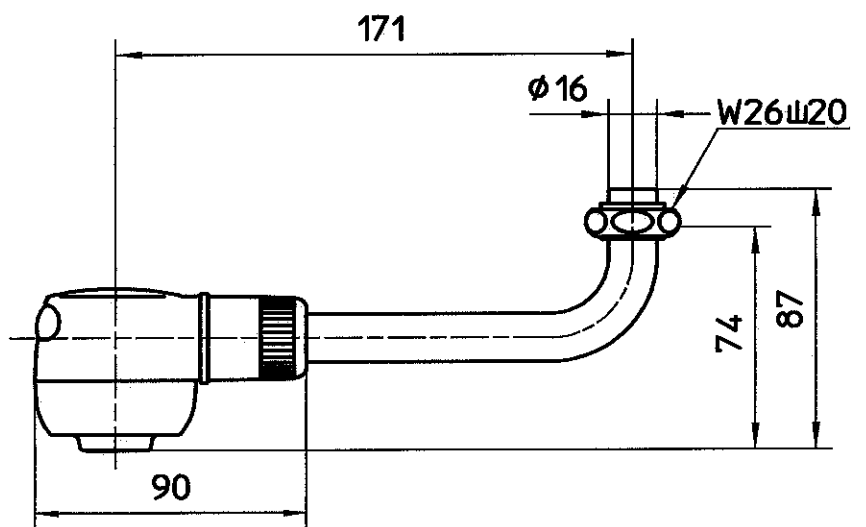

図番

備考

品名

シャワ回転パイプ

品番

A13M-60X-16

尺度

1/2.5