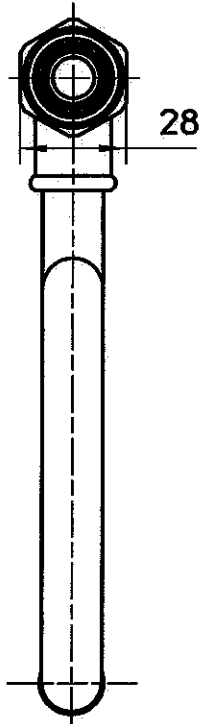

図番

備考
品名

ツル首自在パイプ

品番 A16J
-60X-16

尺度 1/2

承認

阪口

検図