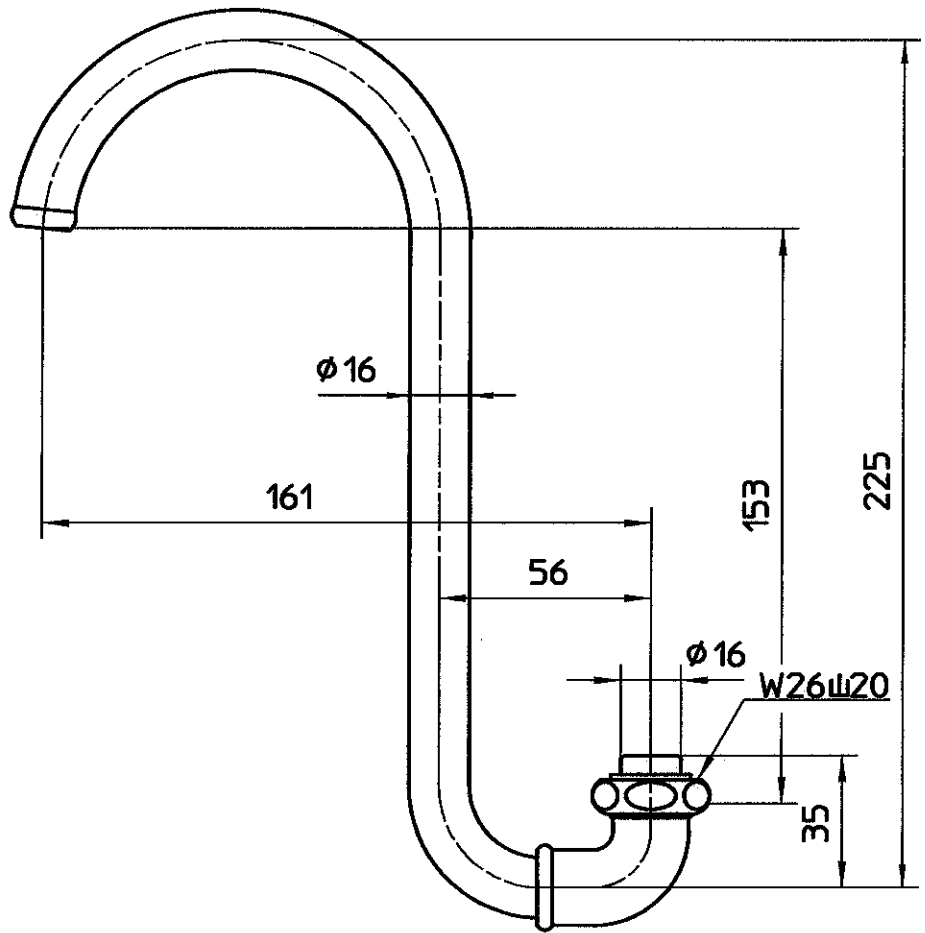

図番

備考
品名

ツル首自在パイプ

品番 A16J
-60X-16

尺度 1/2

承認

阪口

検図