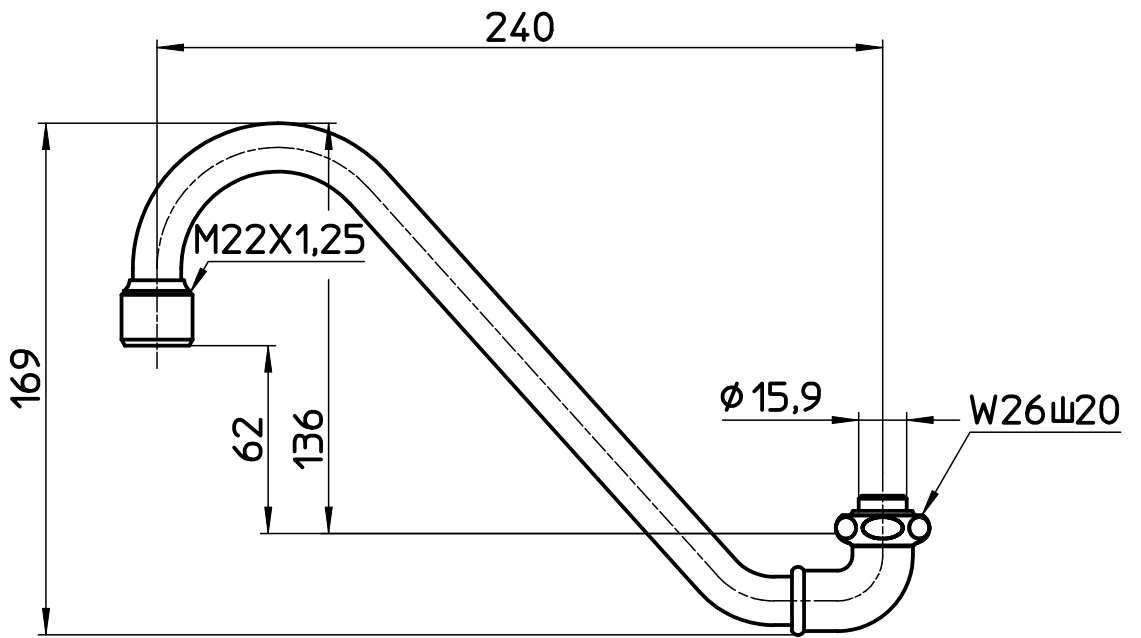

図番

備考

品名	泡沫上向自在パイプ	尺度	承認	検図	製図	設計	第三角法
品番	A16JH-60X2-16	1:2,5	21・6・25	21・6・25	21・6・25	04・4・	SANEI 株式会社