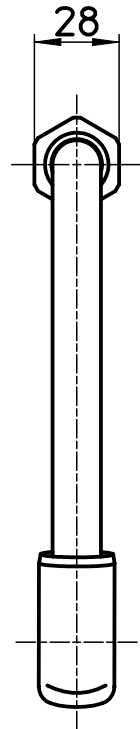

図番

M22X1,25

備考

品名	断熱腰高パイプ	尺度	承認	検図	製図	設計	第三角法
品番	PA232D-61X1-16	1:2,5	14・6・24	14・6・20	14・6・19	14・5・13	SANEI 株式会社