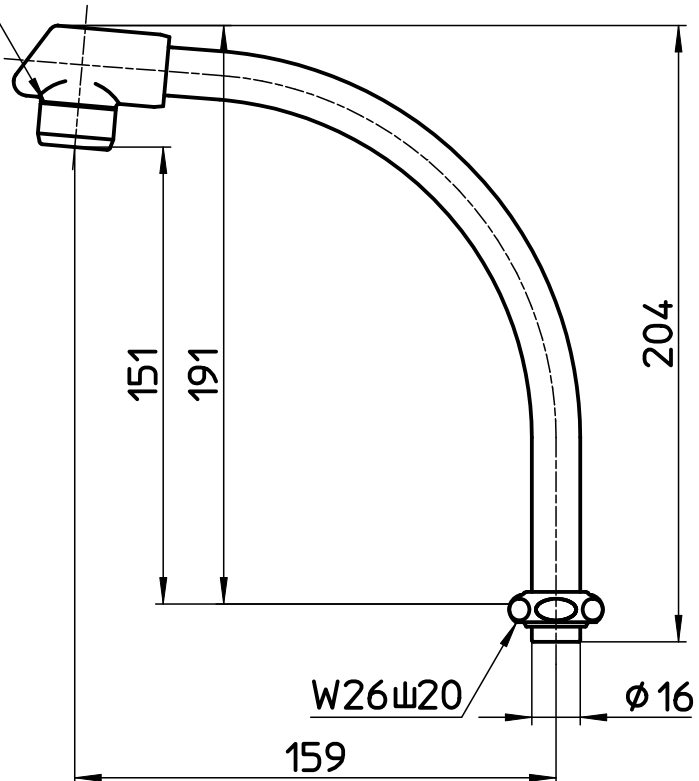

図番

M22X1,25

備考

品名	断熱腰高パイプ	尺度	承認	検図	製図	設計	第三角法
品番	PA232D-61X1-16	1:2,5	14・6・24	14・6・20	14・6・19	14・5・13	SANEI 株式会社