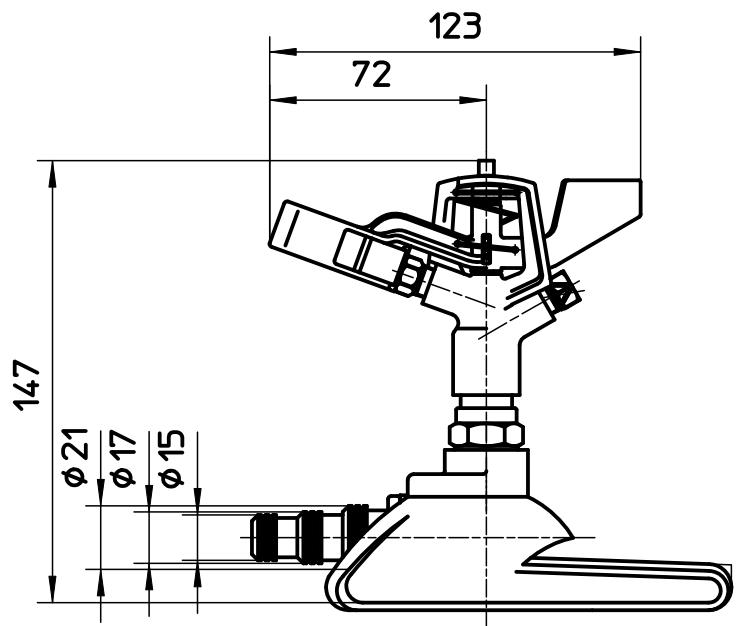

図番

備考

品名	フルサークルスプリンクラー	尺度	承認	検図	製図	設計	第三角法
品番	C520-13	1 : 2	22・11・21	22・11・21	22・11・18	04・2・	SANEI 株式会社