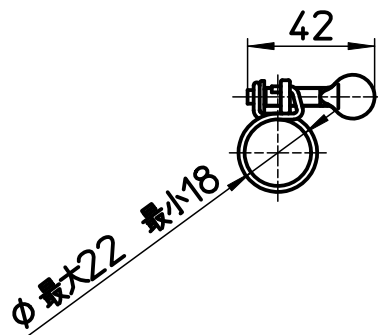

図番

備考

品名	フルサークルスプリンクラー	尺度	承認	検図	製図	設計	第三角法
品番	C520-13	1 : 2	22・11・21	22・11・21	22・11・18	04・2・	SANEI 株式会社