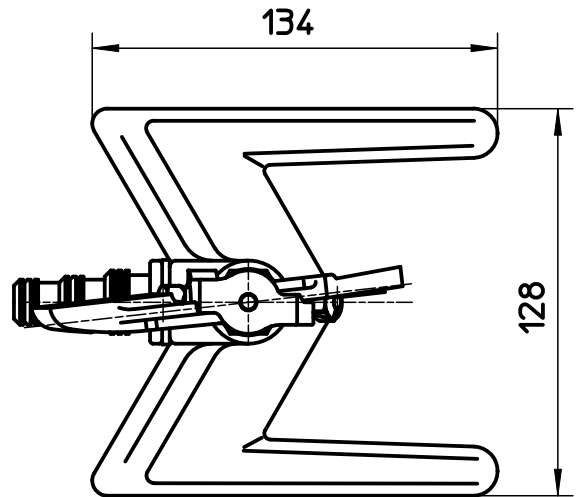

図番

備考

品名	フルサークルスプリンクラー	尺度	承認	検図	製図	設計	第三角法
品番	C520-13	1 : 2	22・11・21	22・11・21	22・11・18	04・2・	SANEI 株式会社