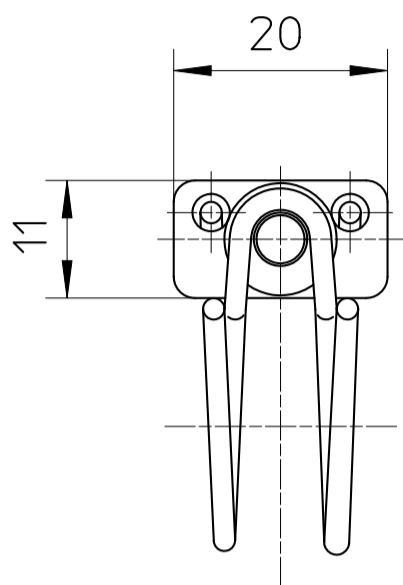

図番

品番	A	B	(最小/最大) ϕD	E
D20-10	34	2	15/20	6
D20-13	34	2	18/22	6
D20-16	39	2	21/26	8
D20-20	39	2	24/28	8
D20-25	39	2	29/34	8
D20-30	47	2	35/40	7
D20-40	47	2	41/46	7
D20-45	47	2	48/53	7
D20-48	47	2	52/57	7
D20-50	47	2	54/59	7
D20-65	54	3	66/71	7
D20-75	54	3	79/84	7

備考

品名	ワイヤバンド	尺度	承認	検図	製図	設計	第三角法
品番	D20-(各サイズ)	1 : 1	21・8・27	21・8・27	21・8・27	・ ・	SANEI 株式会社