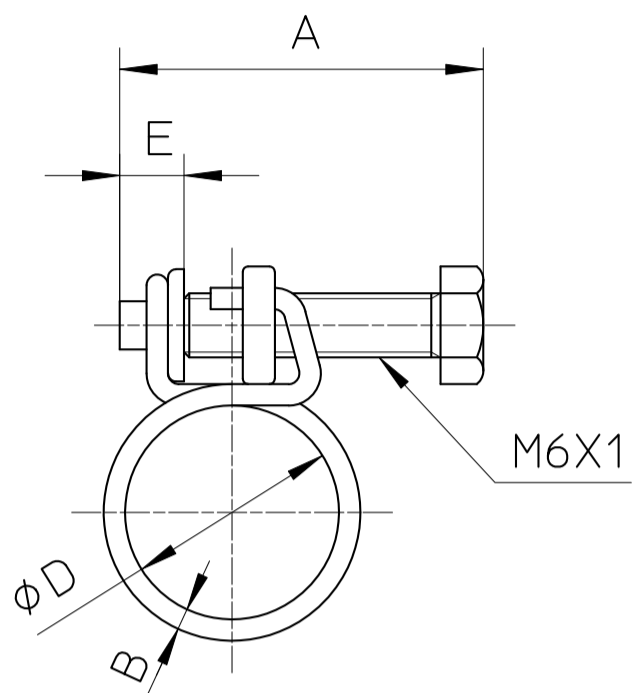

図番

品番	A	B	(最小/最大) ϕD	E
D20-10	34	2	15/20	6
D20-13	34	2	18/22	6
D20-16	39	2	21/26	8
D20-20	39	2	24/28	8
D20-25	39	2	29/34	8
D20-30	47	2	35/40	7
D20-40	47	2	41/46	7
D20-45	47	2	48/53	7
D20-48	47	2	52/57	7
D20-50	47	2	54/59	7
D20-65	54	3	66/71	7
D20-75	54	3	79/84	7

備考

品名	ワイヤバンド	尺度	承認	検図	製図	設計	第三角法
品番	D20-(各サイズ)	1 : 1	21・8・27	21・8・27	21・8・27	・ ・	SANEI 株式会社