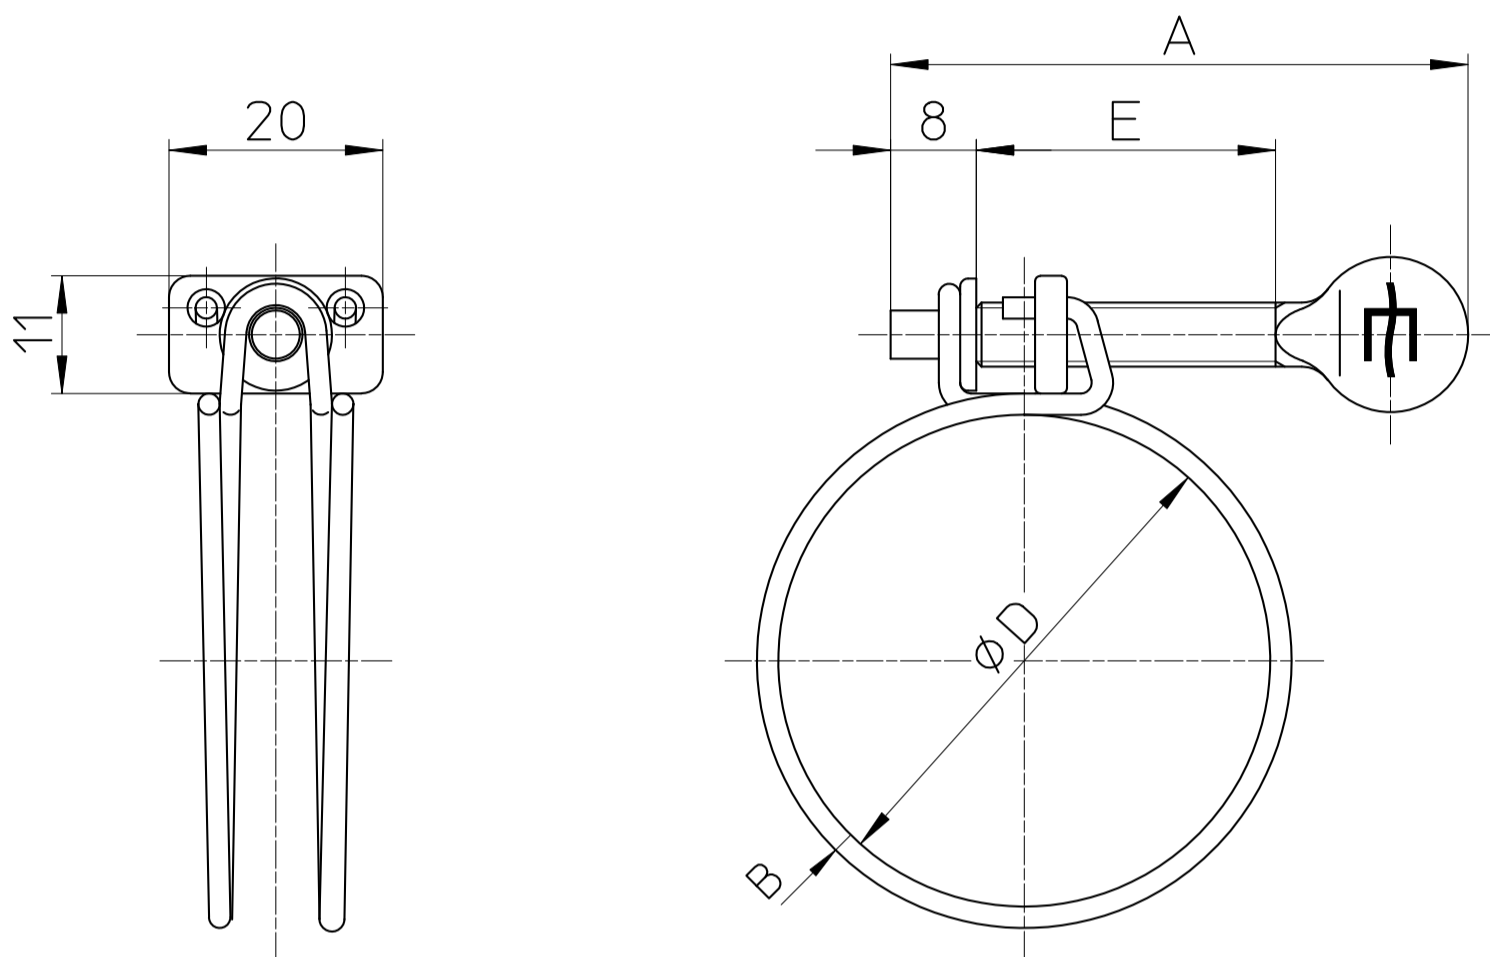

図番

品番	A	B	(最小/最大) ϕD	E
D21-10	43	2	15/20	23
D21-13	43	2	18/21	23
D21-16	54	2	21/26	28
D21-20	54	2	24/28	28
D21-25	54	2	29/34	28
D21-30	54	2	35/40	28
D21-40	54	2	41/46	28
D21-50	54	3	54/59	28

備考 PD21-呼びは2個入

品名	蝶ネジワイヤバンド	尺度	承認	検図	製図	設計	第三角法
品番	D21-呼び	1 : 1	21・8・27	21・8・27	21・8・27	04・2・	SANEI 株式会社