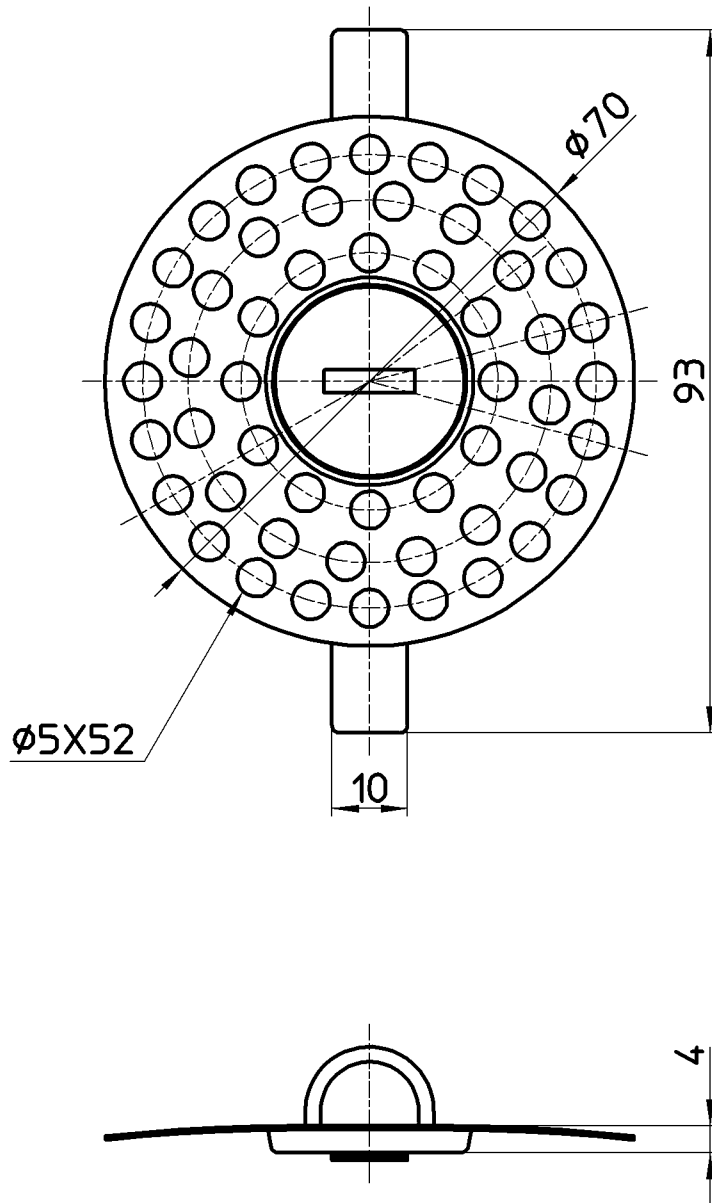

図番

備考

品名	万能排水皿	尺度	承認	検図	製図	設計	第三角法 
品番	H40F-2-S	1:1	宮本	上村	松山	宮本	株式会社 三栄水栓製作所
			15・10・27	15・10・27	15・10・27	15・10・27	