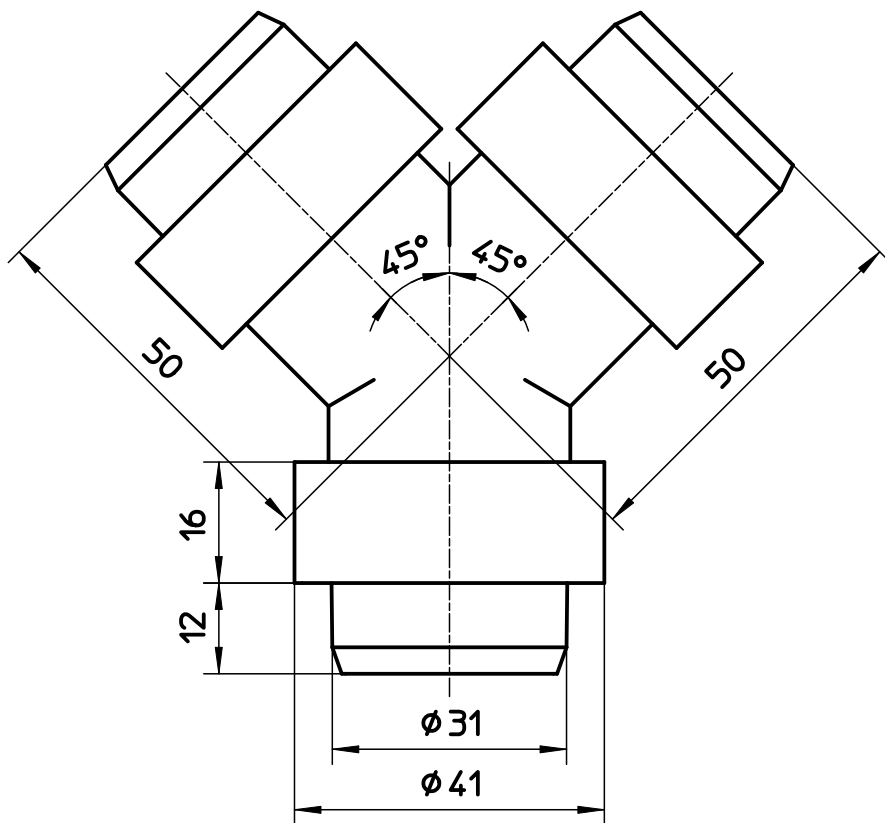

図番

備考

品名	排水ホースY型ツギテ	尺度	承認	検図	製図	設計	第三角法
品番	H62-35	1:1	04・6・	04・6・	04・6・	04・6・	SANEI 株式会社