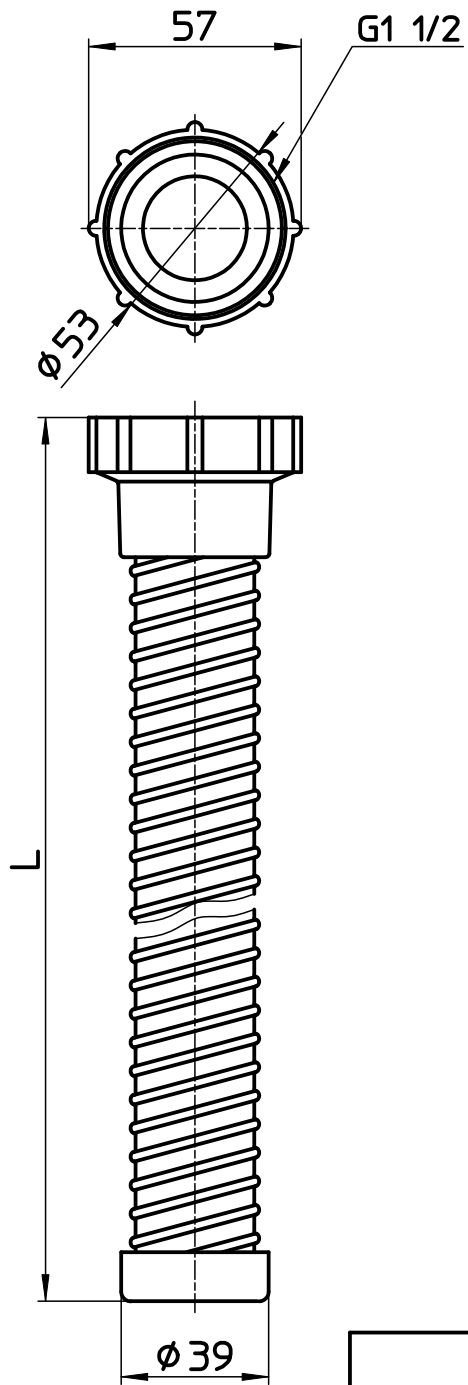

図番

品番	L
H62-860-1	1025
H62-860-1,5	1525
H62-860-2	2025
H62-860-3	3025

備考

品名	流し排水栓ホース(ネジ付)	尺度	承認	検図	製図	設計	第三角法
品番	H62-860-(長さ)	1:2	04・2・	04・2・	04・2・	04・2・	SANEI 株式会社