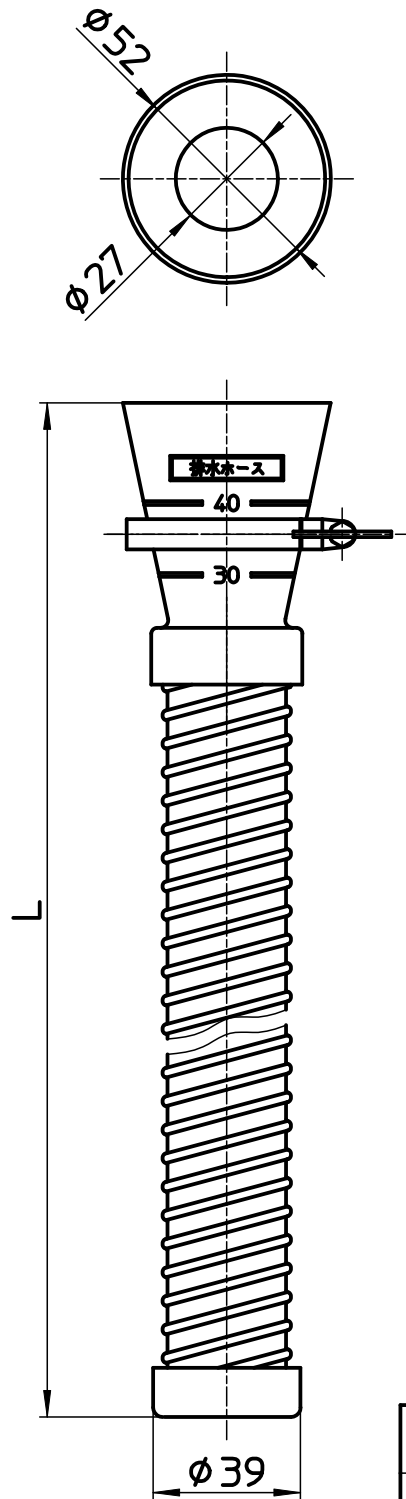

図番

品番	L
H62-861-1	1062
H62-861-1,5	1562
H62-861-2	2062
H62-861-3	3062

備考 バンド締付け範囲:最大φ53最小φ36

品名	流し排水栓ホース (差込式)	尺度	承認	検図	製図	担当	第三角法
品番	H62-861-長さ	1:2	11・6・7	11・6・6	11・6・3	11・6・3	SANEI 株式会社