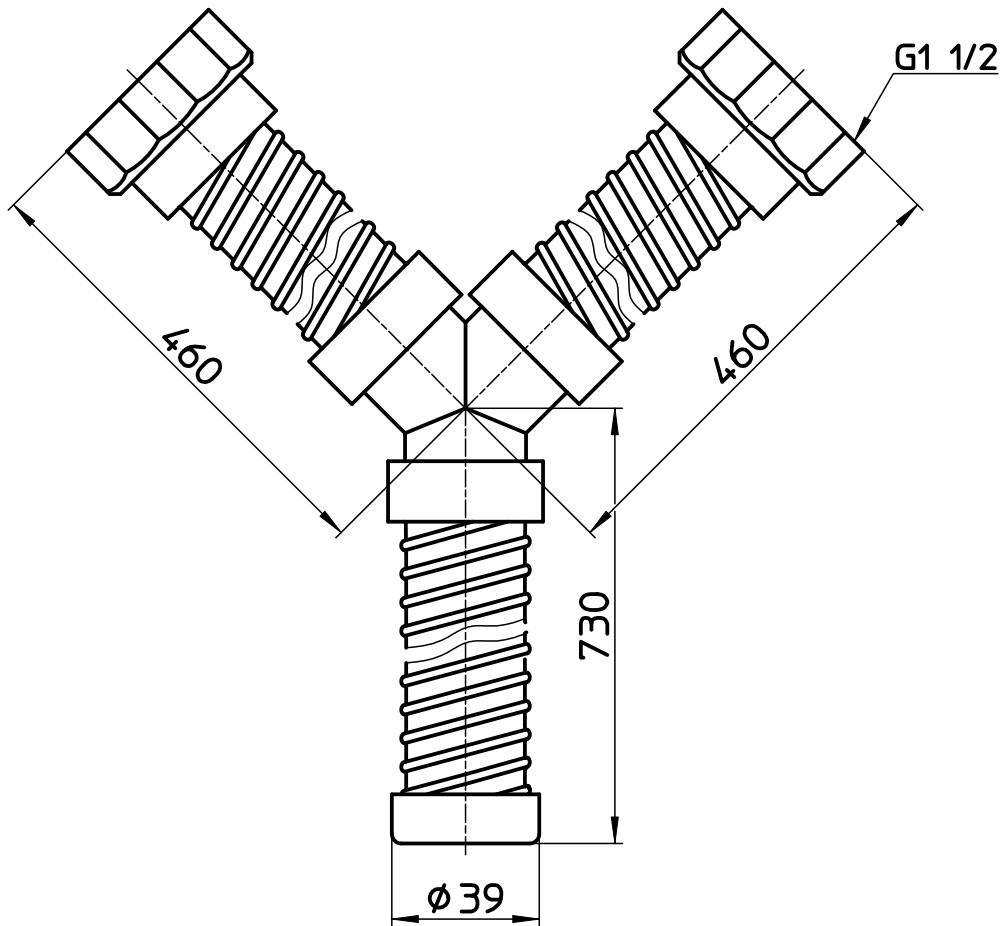

図番

備考

| | | | | | | | |
|----|---------------------|-----|-------|-------|-------|-------|------------|
| 品名 | 流し排水栓Y型ホース (ネジ付) | 尺度 | 承認 | 検図 | 製図 | 設計 | 第三角法 |
| 品番 | H62-862 | 1:2 | 04・6・ | 04・6・ | 04・6・ | 04・6・ | SANEI 株式会社 |