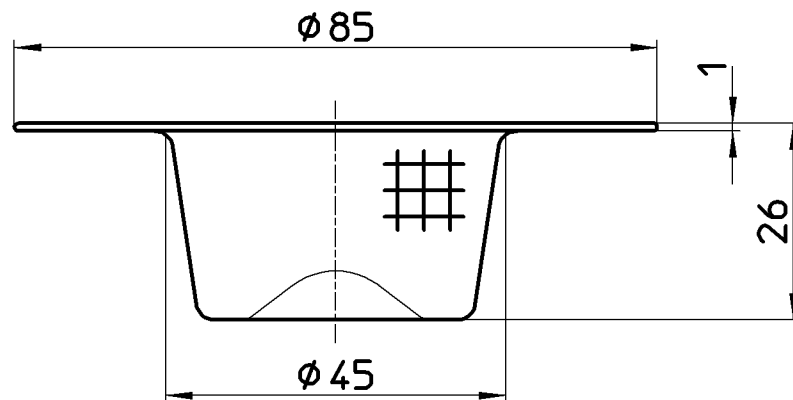

図番

備考

品名	アミゴミキャッチ	尺度	承認	検図	製図	担当	第三角法
品番	H6200F-3-L	1:1	牧	上村	松山	板津	株式会社 三栄水栓製作所
			15・7・29	15・7・28	15・7・28	15・7・28	