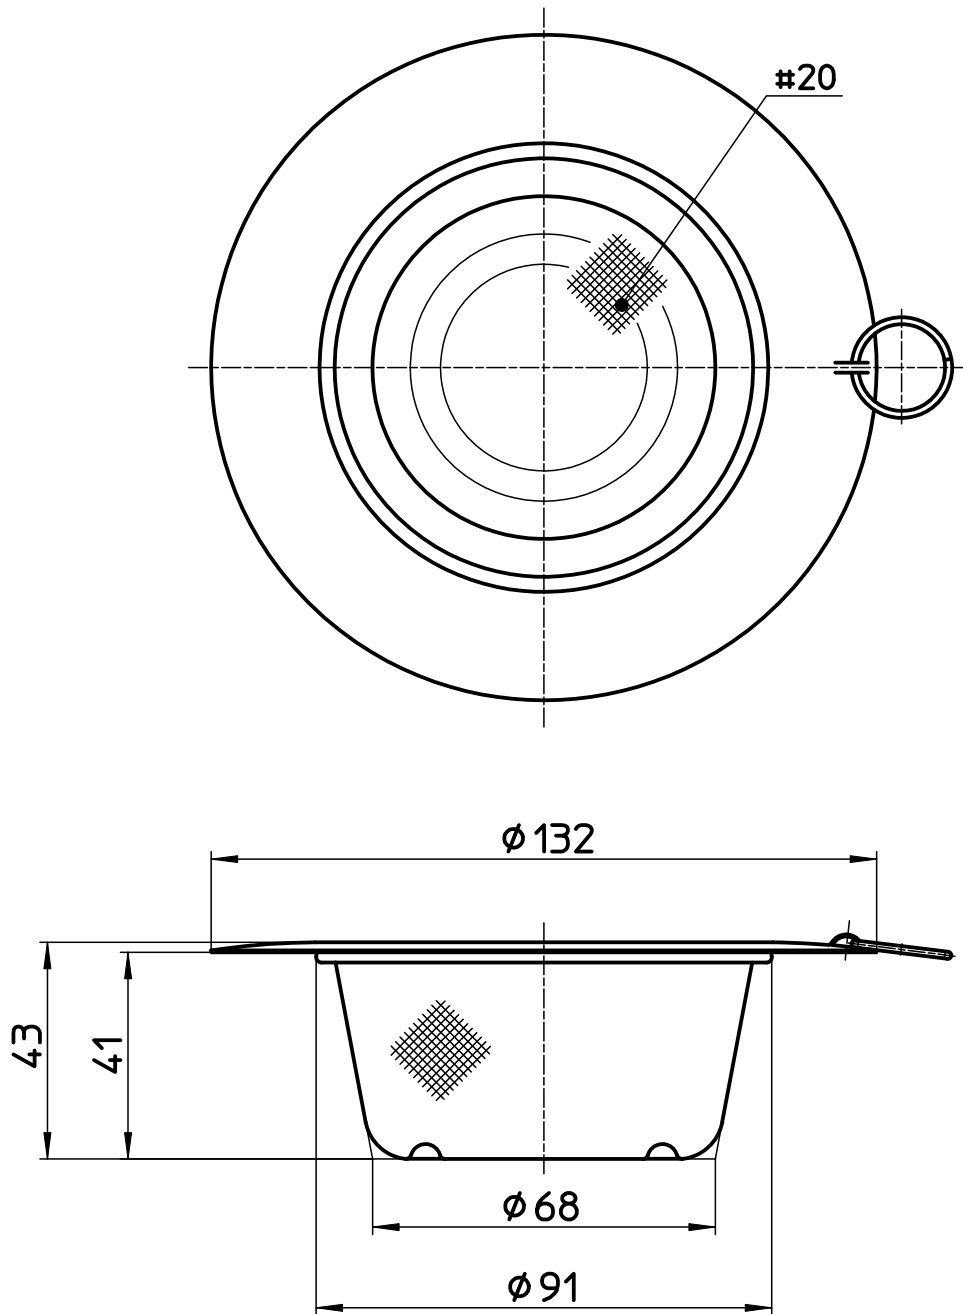

図番

備考

品名

ツバ広ゴミこし

尺度

1 : 1.5

承認

04・6・

検図

04・6・

製図

04・6・

設計

04・6・

第三角法

品番