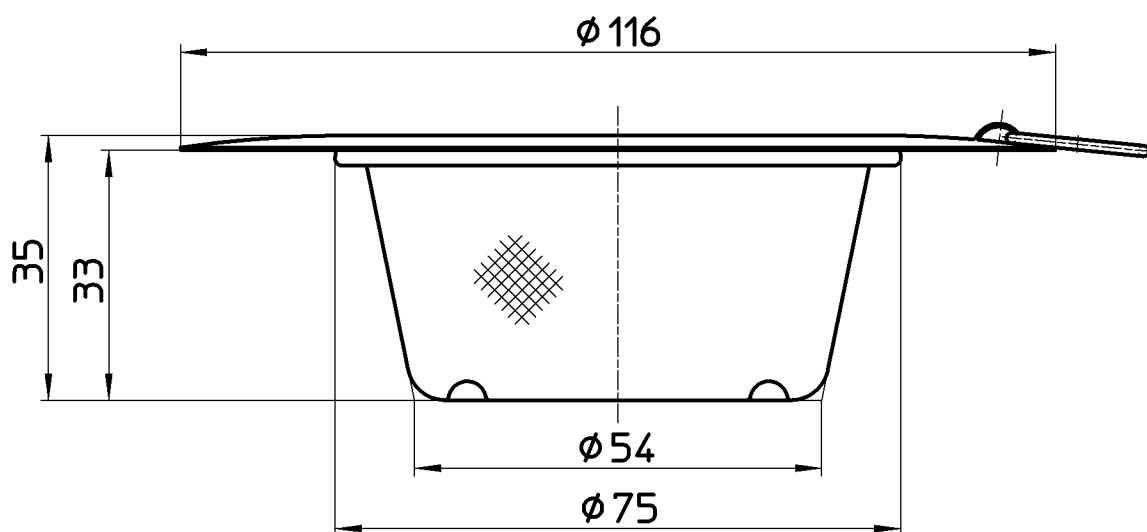

図番

備考

品名

ツバ広ゴミこし

品番

H621-L

尺度

1:1