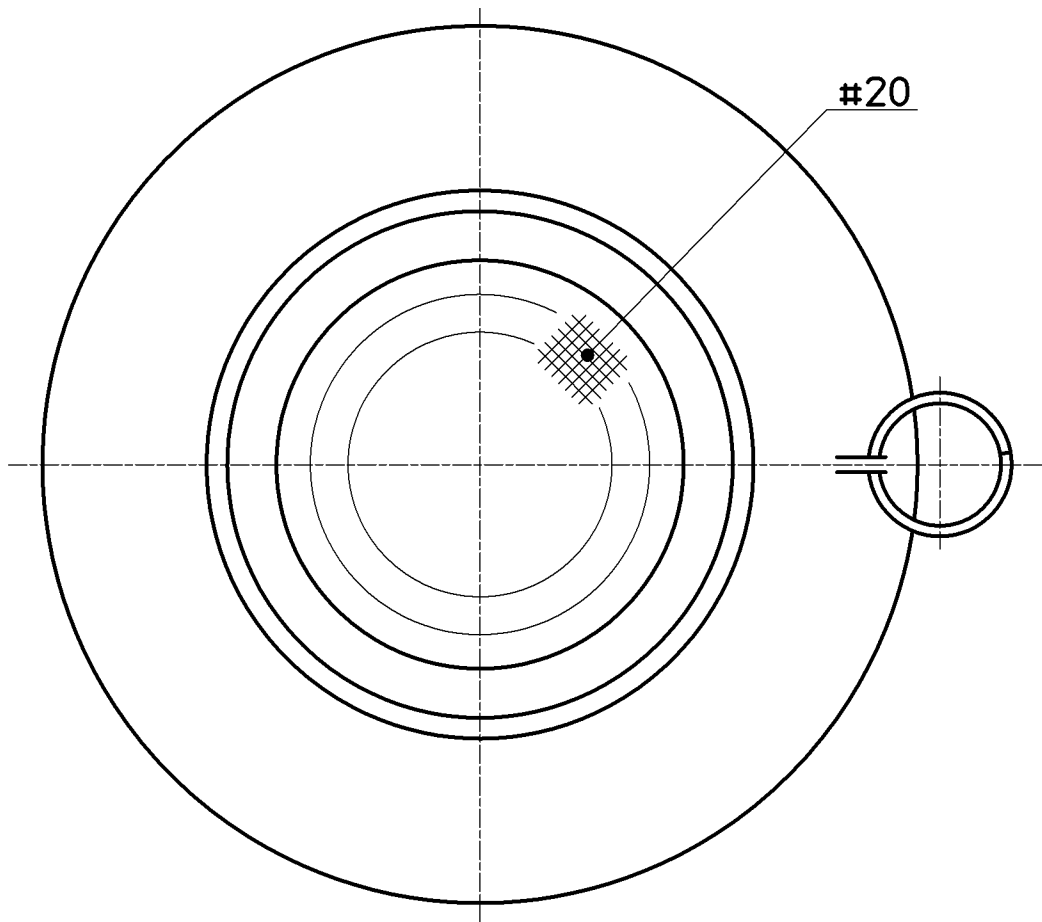

図番

備考

品名

ツバ広ゴミこし

品番

H621-L

尺度

1:1