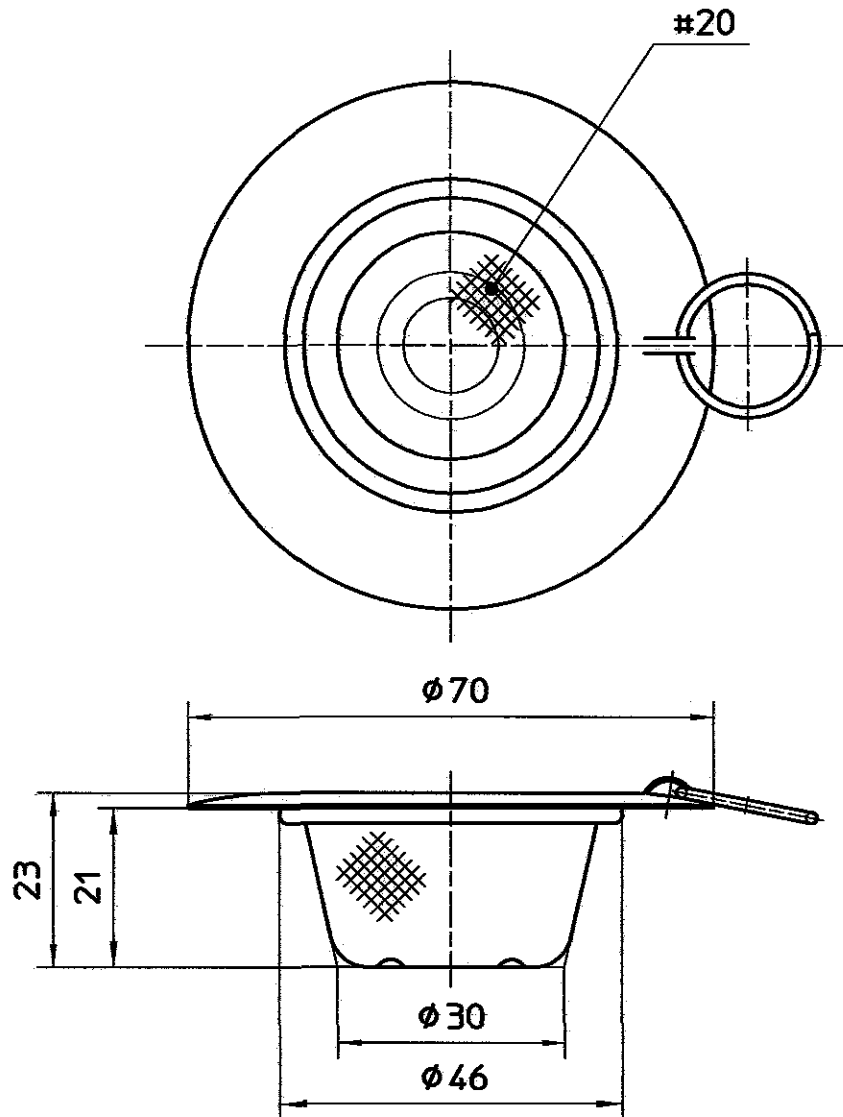

図番

備考
品名

ツバ広ゴミこし

品番

H621-M

尺度 1/1

承認

中島

検図

阪根

製図

松川

設計

中島

046

046