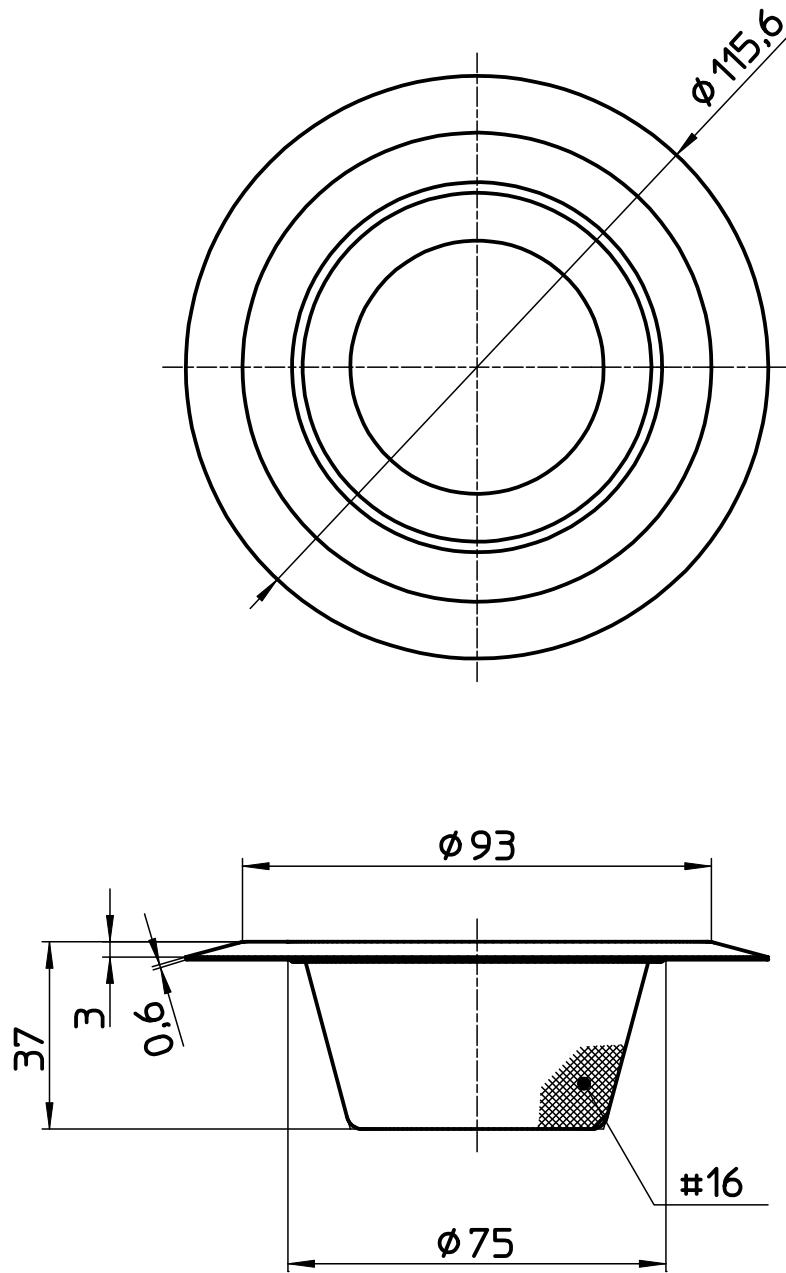

図番

備考

品名	ツバ広ゴミこし	尺度	承認	検図	製図	担当	第三角法 
品番	H621A-L	1:1.5	22・11・4	22・11・1	22・10・31	22・10・31	SANEI 株式会社