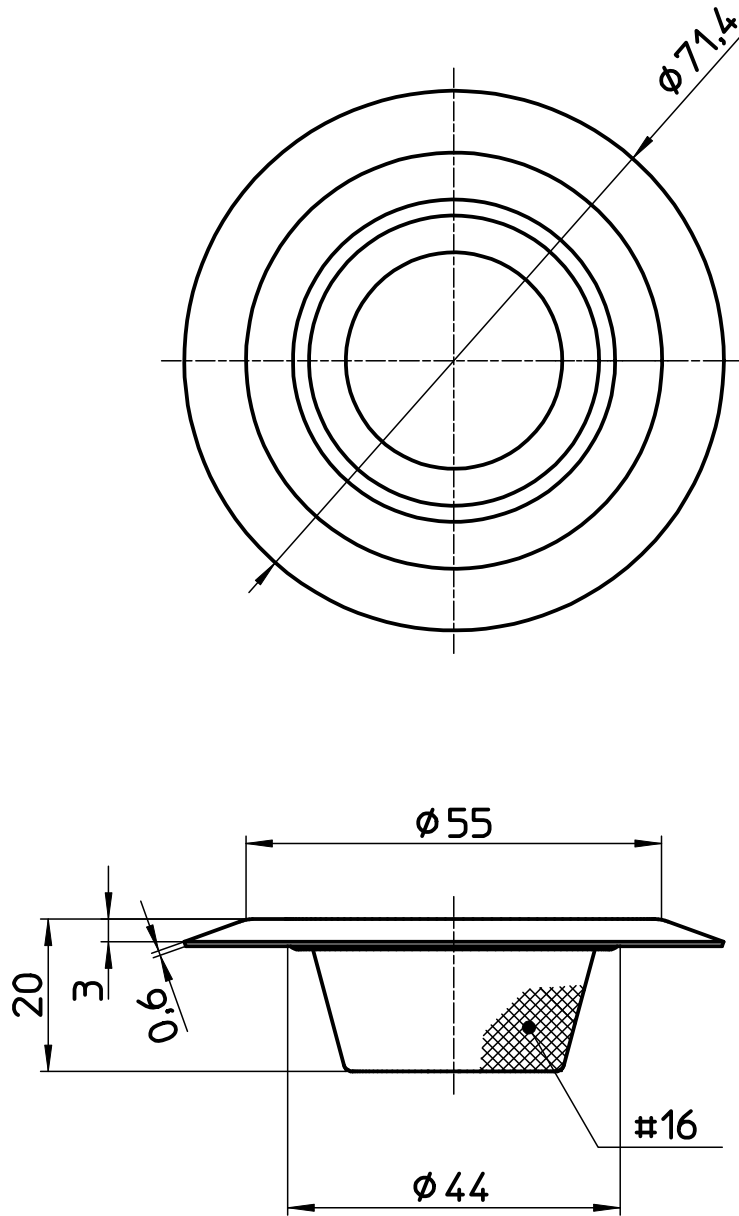

図番

備考

品名	ツバ広ゴミこし	尺度	承認	検図	製図	担当	第三角法
品番	H621A-M	1:1	22・11・4	22・11・1	22・10・31	22・10・31	SANEI 株式会社