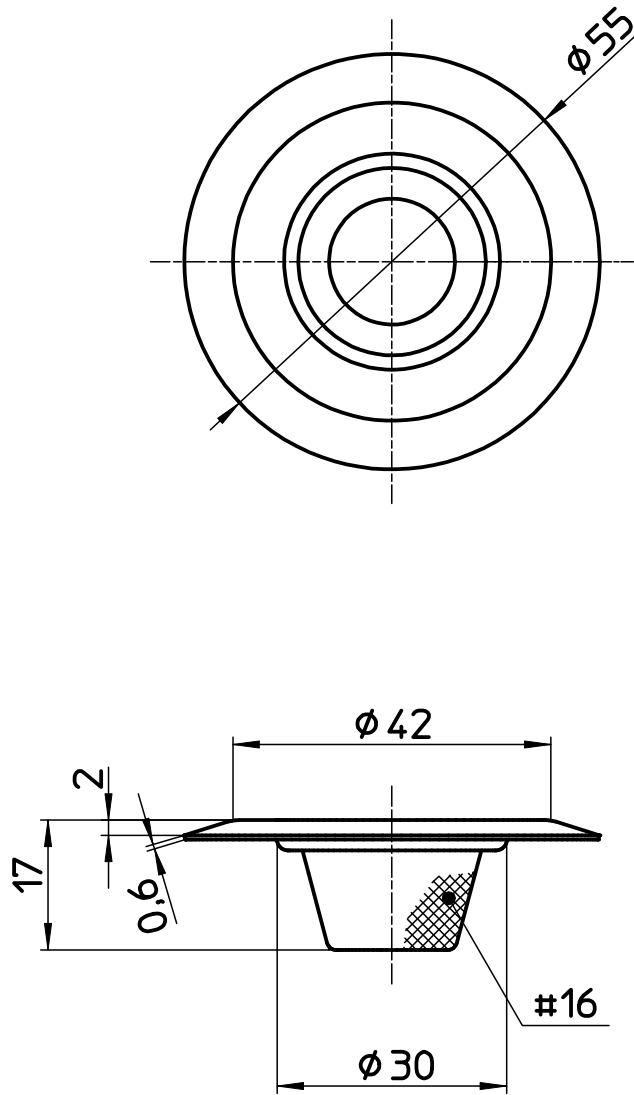

図番

備考

品名	ツバ広ゴミこし	尺度	承認	検図	製図	担当	第三角法
品番	H621A-S	1:1	22・11・4	22・11・1	22・10・31	22・10・31	SANEI 株式会社