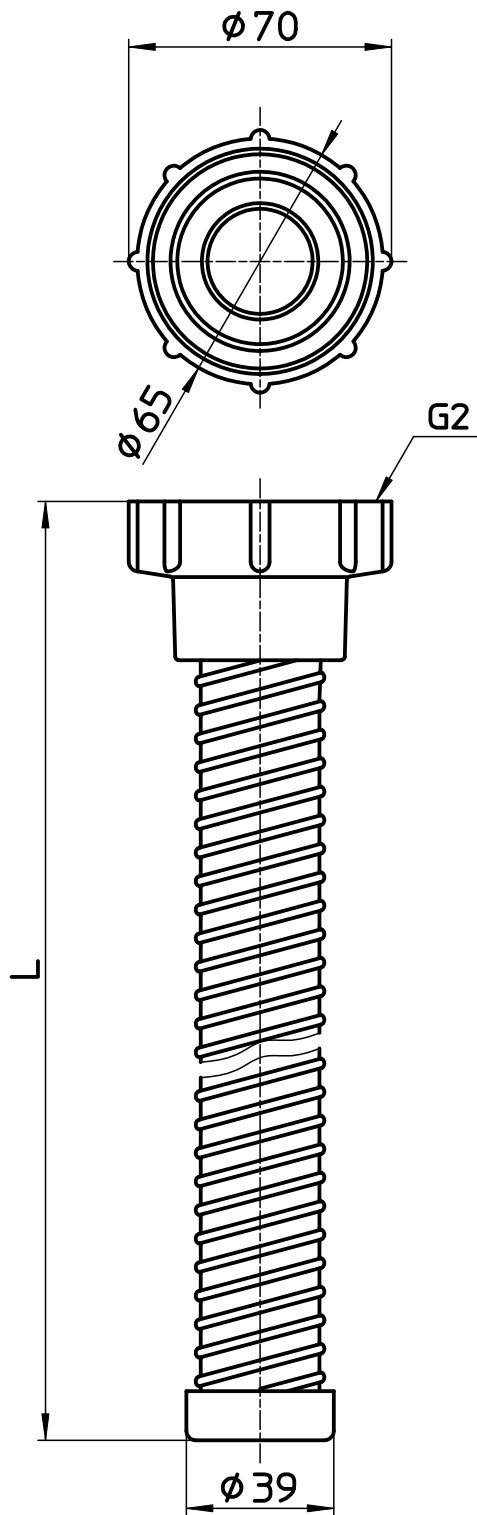

図番

品番	L
H62A-860-1	1041
H62A-860-1,5	1541

備考

品名	流し排水栓ホース(ネジ付)	尺度	承認	検図	製図	設計	第三角法
品番	H62A-860-(長さ)	1:2	04.6.	04.6.	04.6.	04.6.	SANEI 株式会社