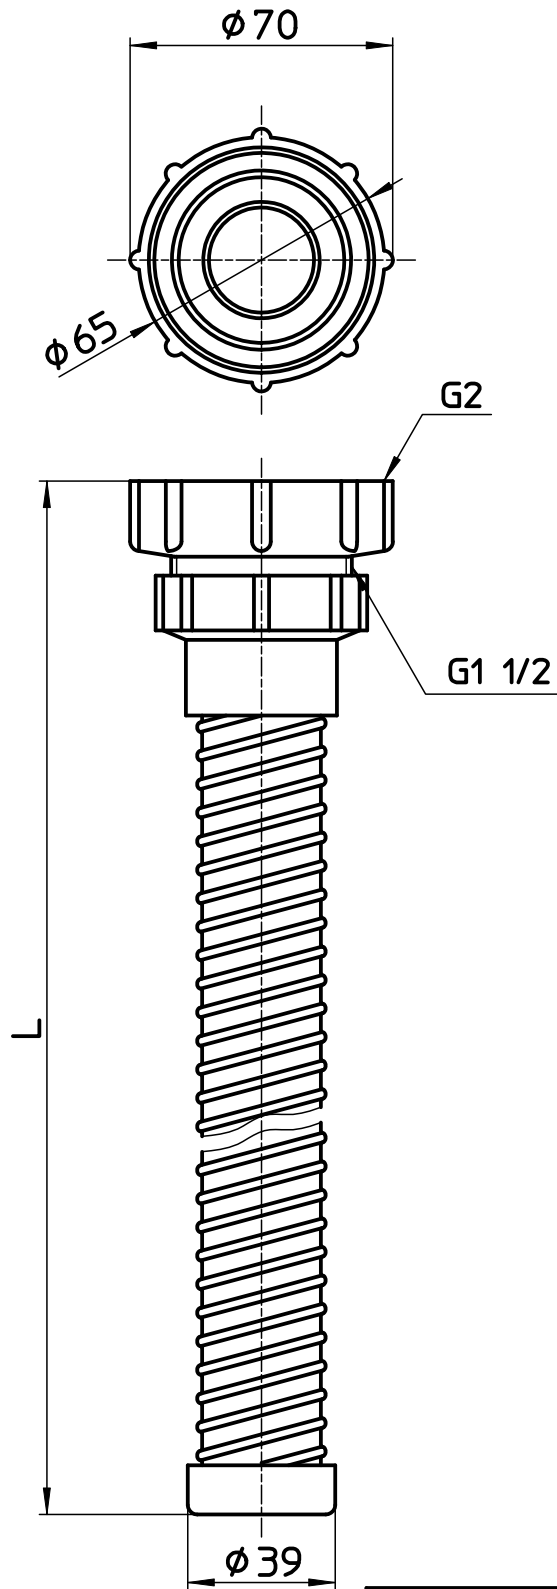

図番

品番	L
H62A-860S-1	1041
H62A-860S-1,5	1541

備考

品名	流し排水栓ホース(ねじ付)	尺度	承認	検図	製図	設計	第三角法
品番	H62A-860S-(長さ)	1:2	04.6.	04.6.	04.6.	04.6.	SANEI 株式会社