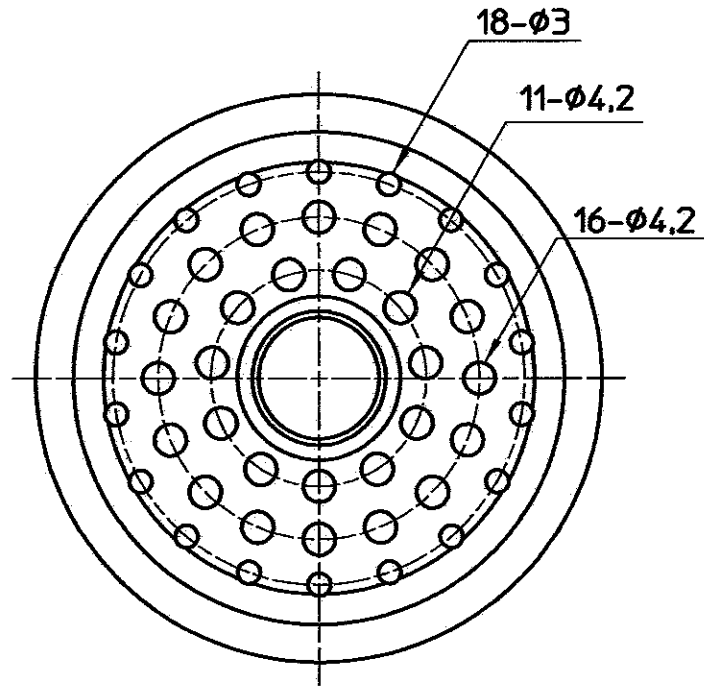

図番

備考

品名

流し排水栓ゴミ受

品番

H62F-M

尺度

1/1

承認

中島

検図

阪根 04.6

製図

松川 04.6

設計

阪口 04.6