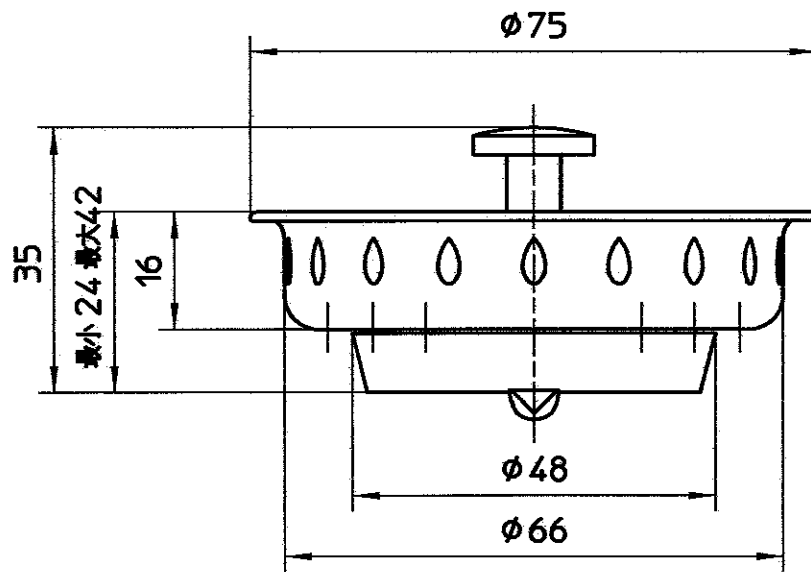

図番

備考

品名

流し排水栓ゴミ受

品番

H62F-M

尺度

1/1