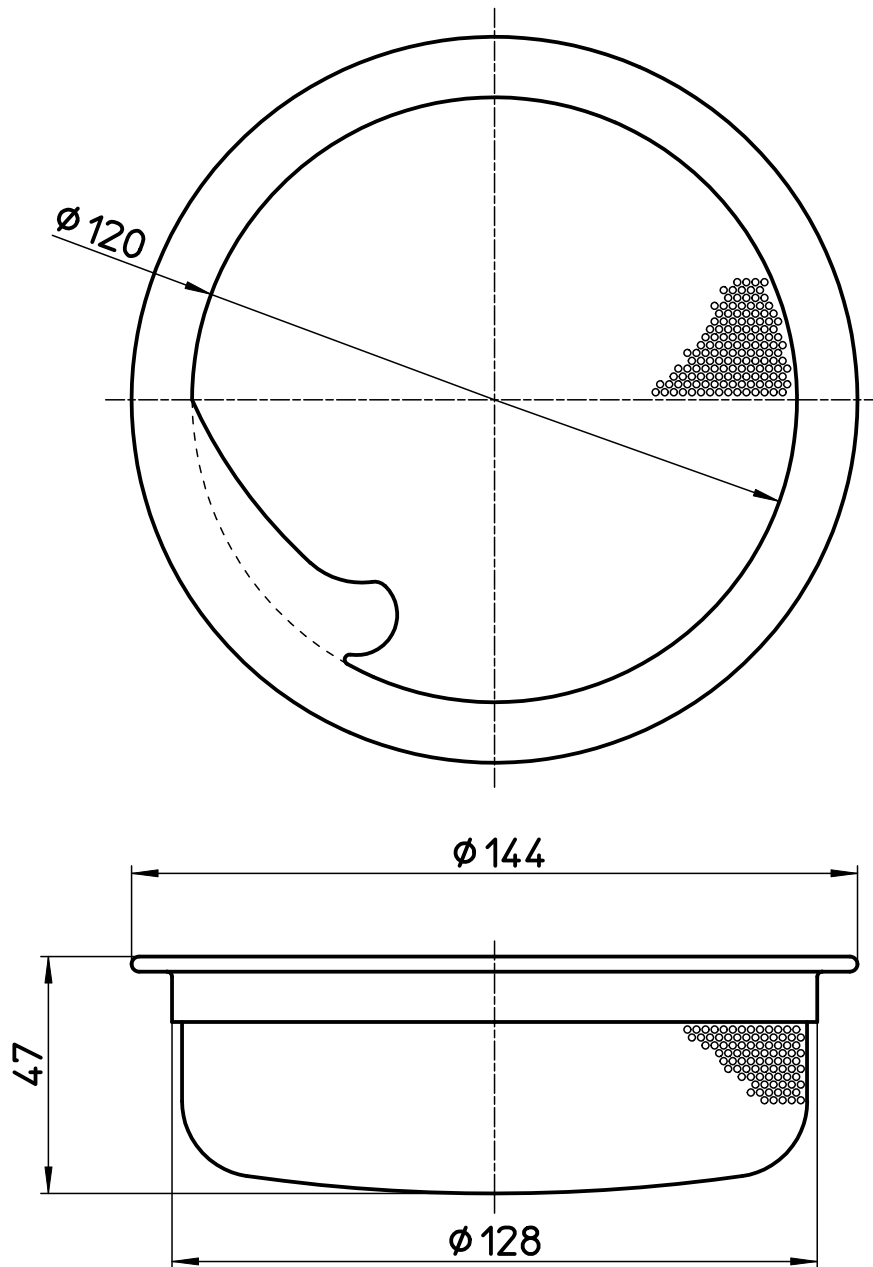

図番

備考

品名	流し排水栓カゴ	尺度	承認	検図	製図	設計	第三角法
品番	H696AF-L	1 : 1,5	04・6・	04・6・	04・6・	04・6・	SANEI 株式会社