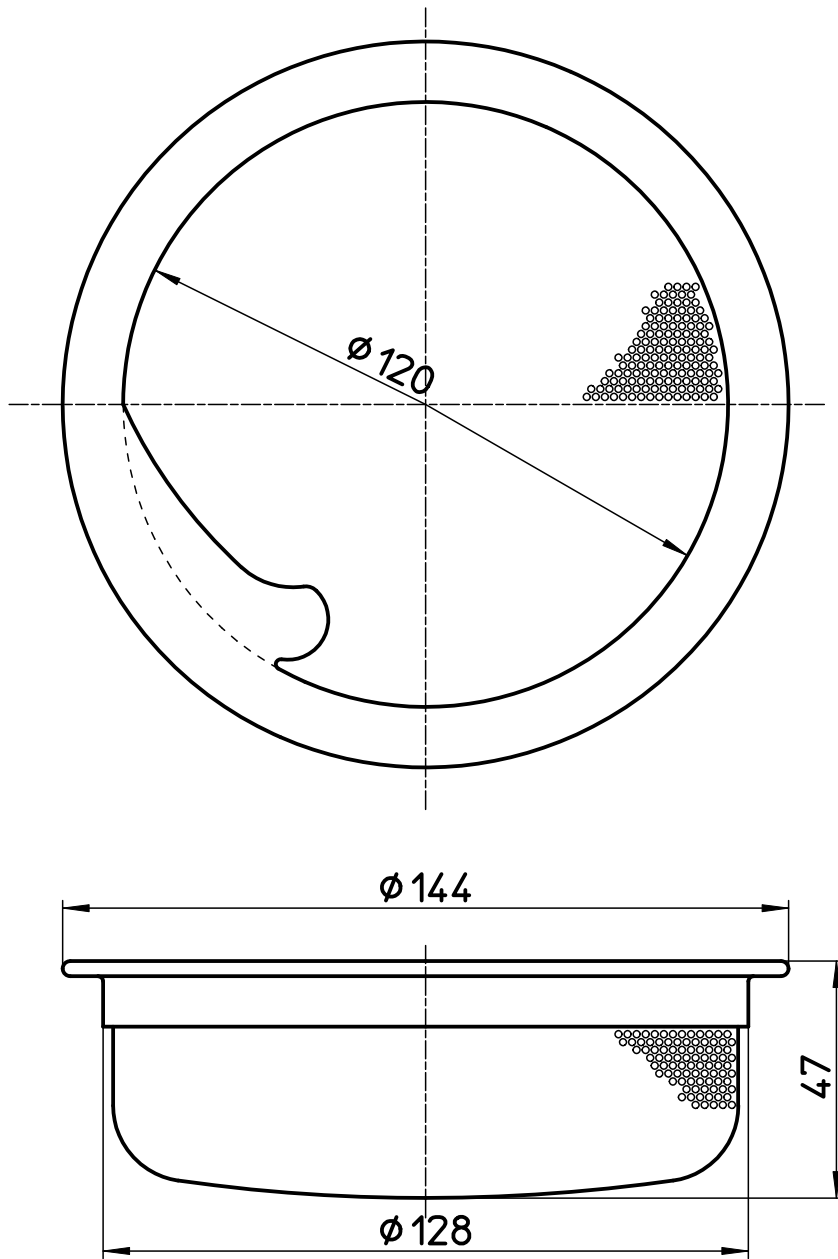

図番

製品品番	色
H698AF-L-LB	ブルー
H698AF-L-LG	グリーン
H698AF-L-LP	ピンク
H698AF-L-LY	イエロー

備考

品名	キッチンバスケット	尺度	承認	検図	製図	設計	第三角法
品番	H698AF-L-(色)	1:1.5	06・10・	06・10・	06・10・	06・10・	SANEI 株式会社