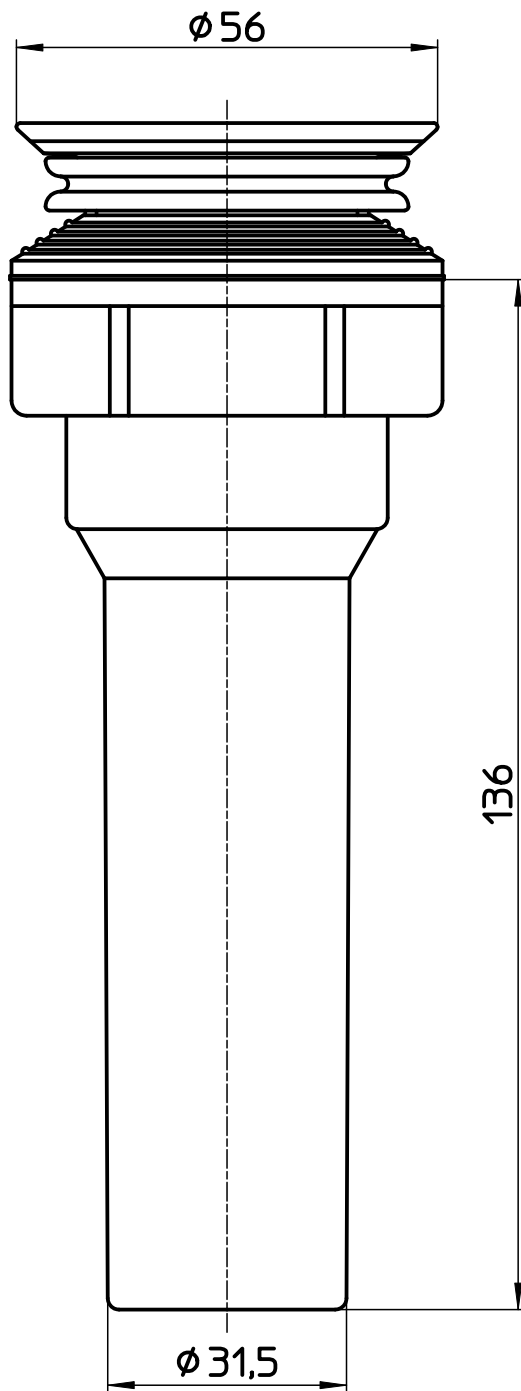

図番

備考

品名	丸鉢排水栓	尺度	承認	検図	製図	担当	第三角法 
品番	H748-X-32	1 : 1	16・6・17	16・6・15	16・6・14	16・6・14	SANEI 株式会社