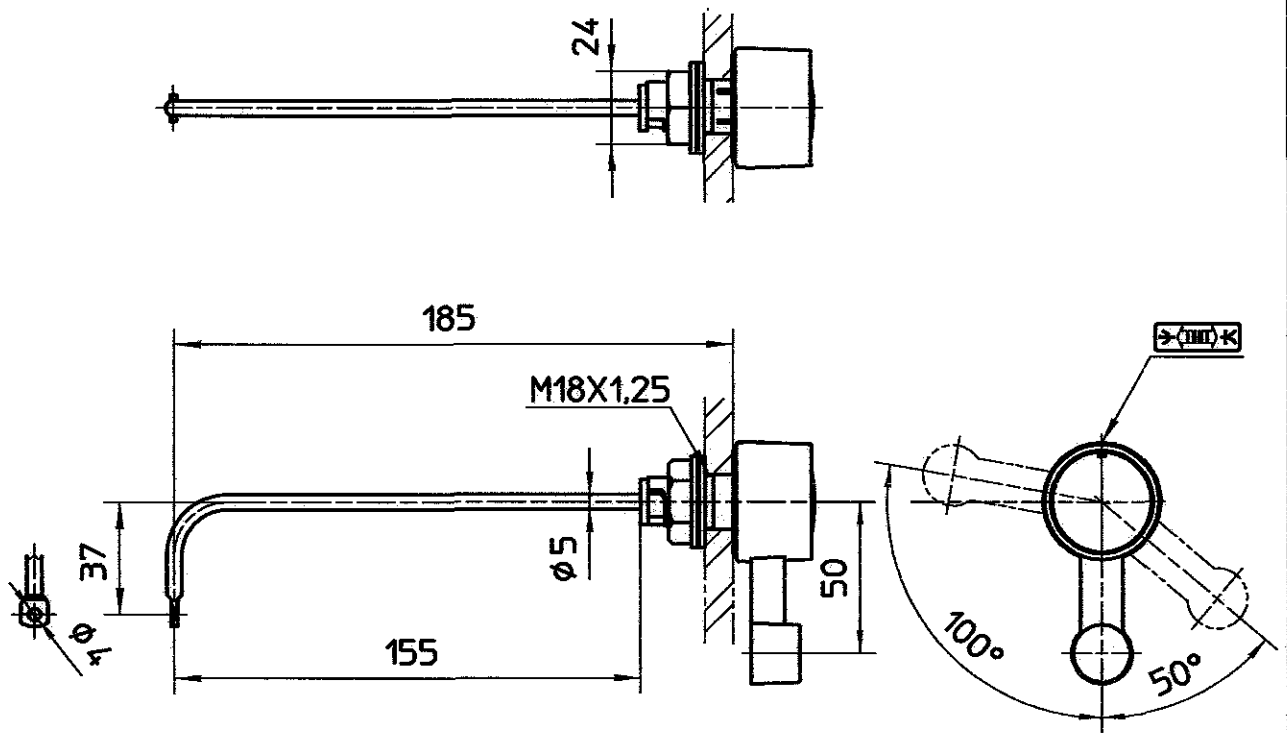

図番

備考  
品名

PCロータンクレバー

品番 H84-16XL

尺度 1/2.5

承認

中島

検

松川

製

松川

設

中島

計

04.7

04.7