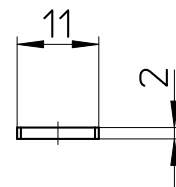

図番

--

添付部品

線径 0,55  
# 8

備考

品名	髪・ゴミキャッチ	尺度	承認	検図	製図	設計	第三角法
品番	H95-2-100	1 : 1	21・9・3	21・9・3	21・9・3	09・4・27	SANEI 株式会社