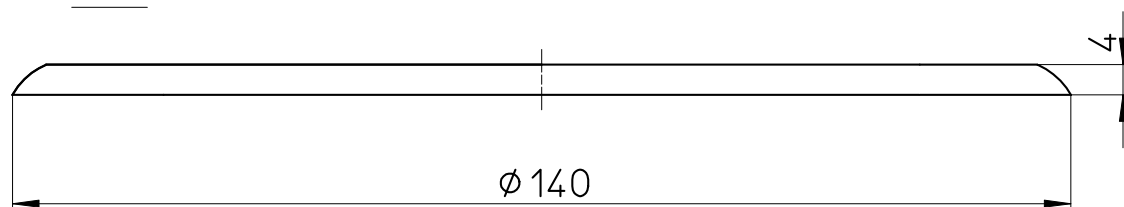

図番

--

添付部品

線径 0,55  
# 8

備考

品名	髪・ゴミキャッチ	尺度	承認	検図	製図	設計	第三角法
品番	H95-2-100	1 : 1	21・9・3	21・9・3	21・9・3	09・4・27	SANEI 株式会社