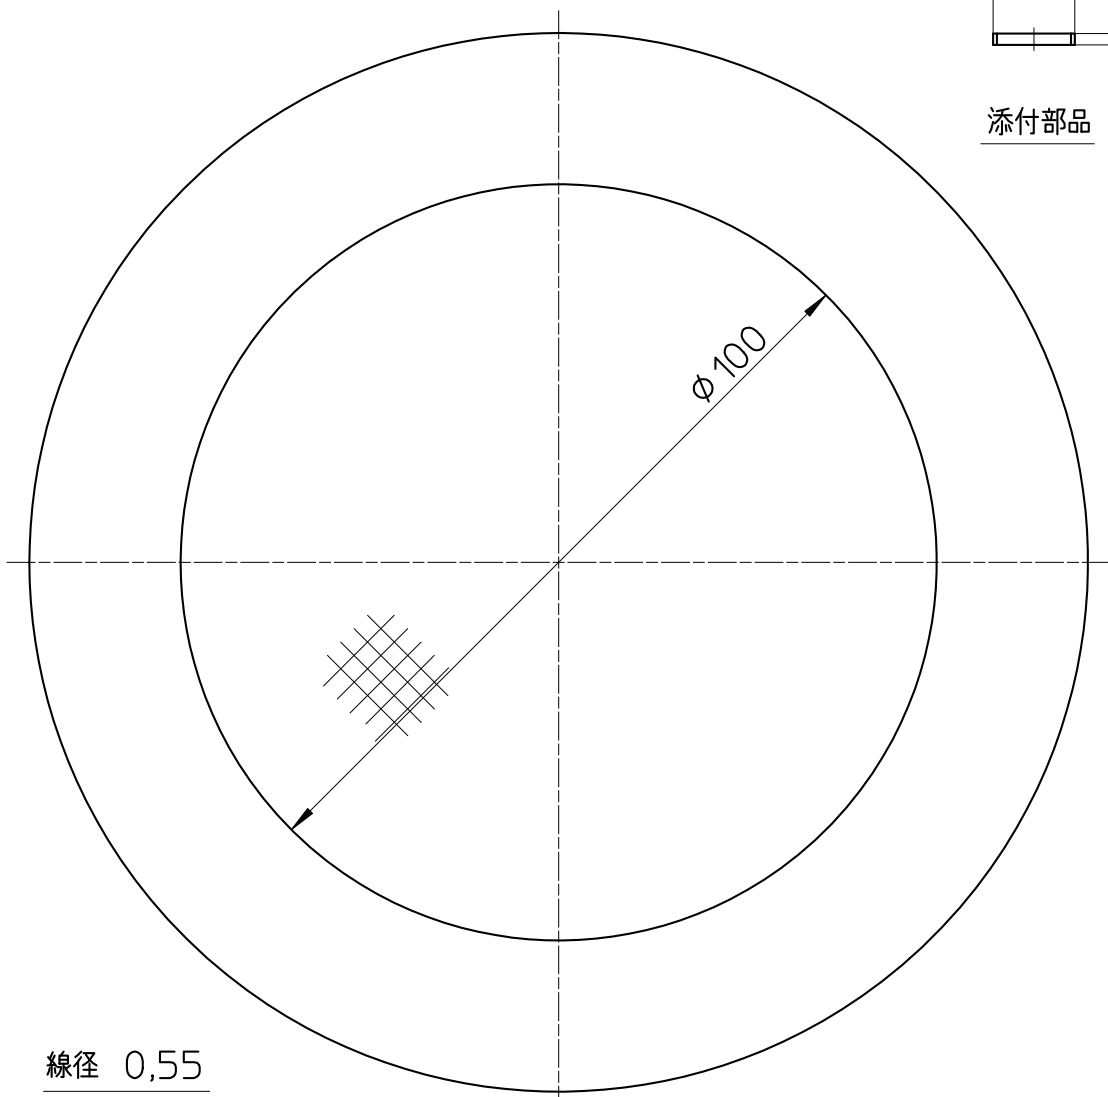

図番

--

添付部品

線径 0,55  
# 8

備考

品名	髪・ゴミキャッチ	尺度	承認	検図	製図	設計	第三角法
品番	H95-2-100	1 : 1	21・9・3	21・9・3	21・9・3	09・4・27	SANEI 株式会社