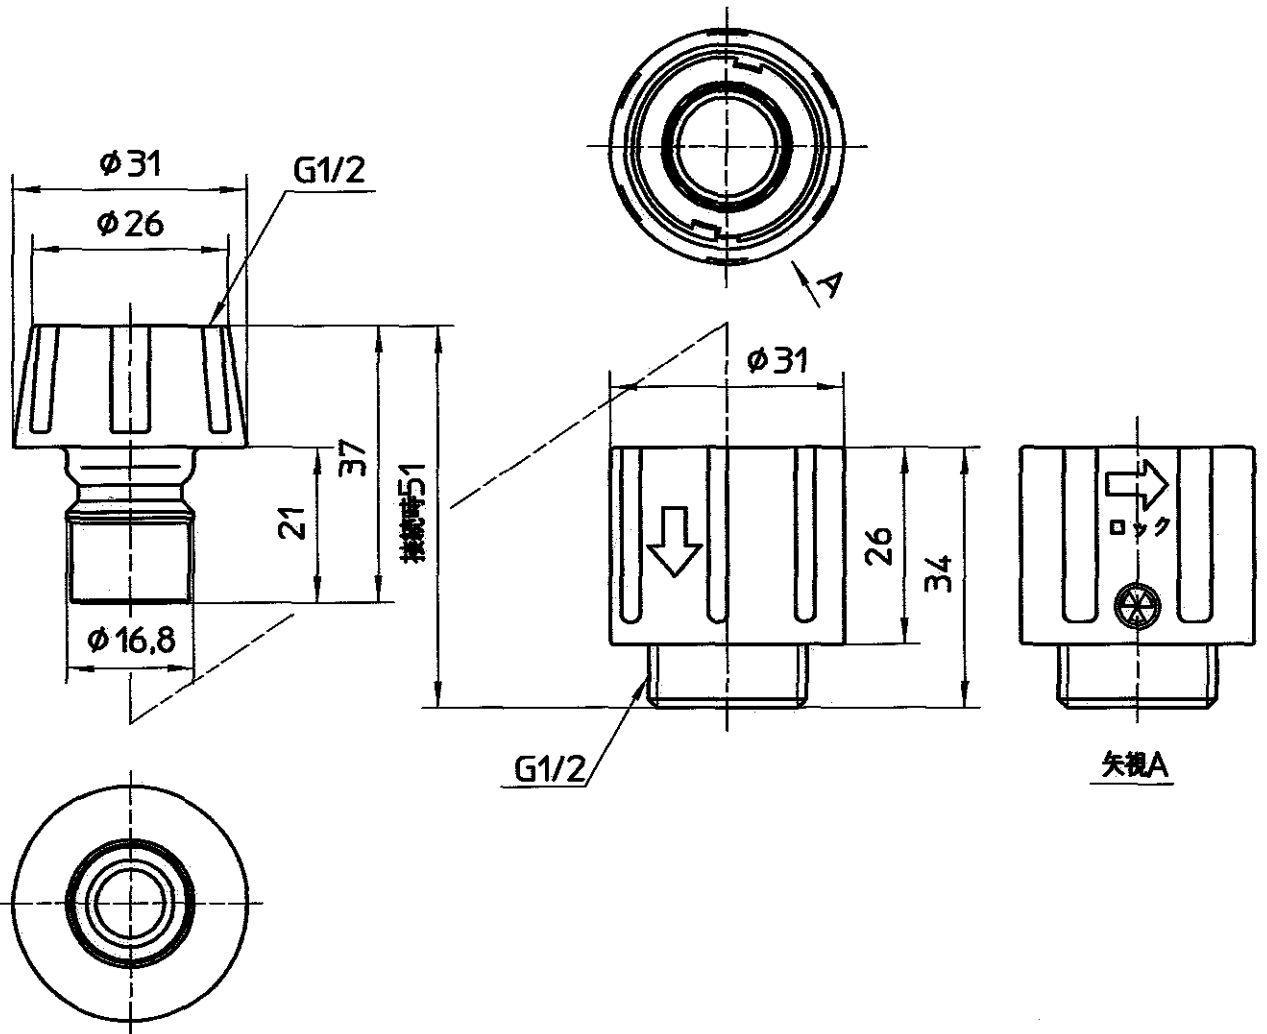

図番

備考

品名

ワンタッチジョイント  
セット

品番

L6-21S

尺度

1/1

承認

中島

検図

製図

足立

04.5

設計

04.5