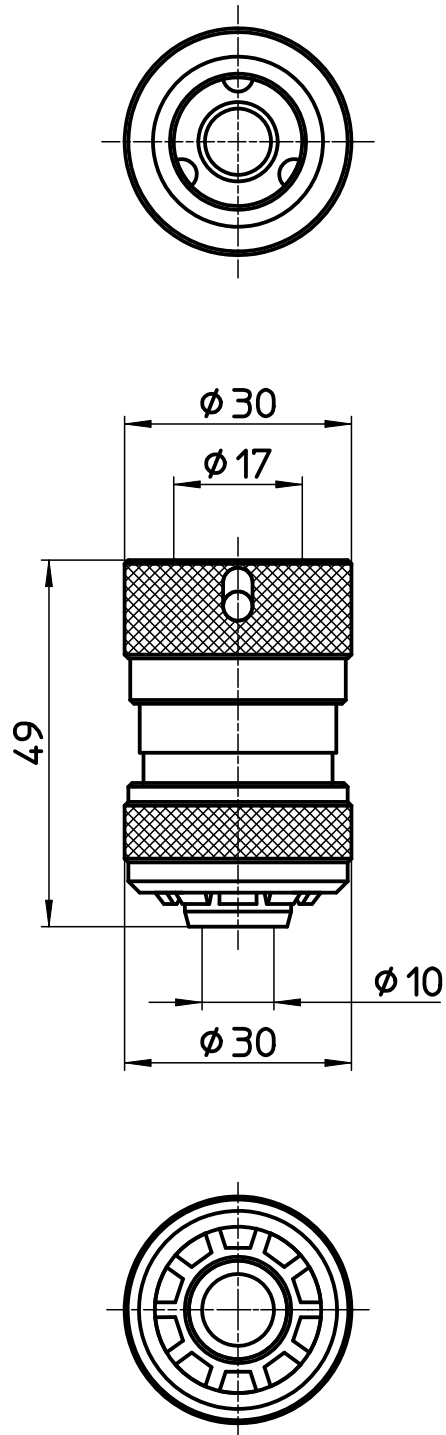

図番

備考

|    |              |     |         |         |         |         |  |
|----|--------------|-----|---------|---------|---------|---------|--|
| 品名 | 金属製ストップジョイント | 尺度  | 承認      | 検図      | 製図      | 担当      | 第三角法  |
| 品番 | L60-51       | 1:1 | 12・2・23 | 12・2・23 | 12・2・23 | 12・2・23 | SANEI 株式会社   |