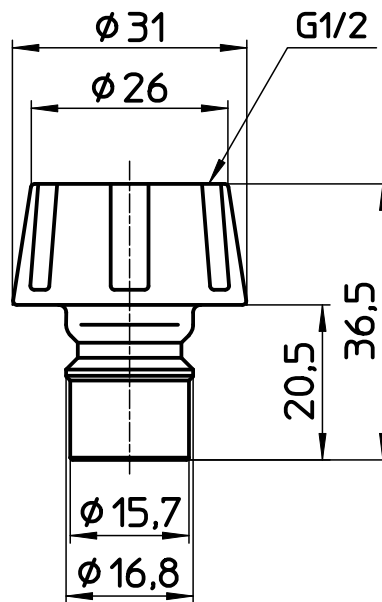

図番

備考 接続ユニオン1個

品名	ワンタッチニップル	尺度	承認	検図	製図	設計	第三角法 
品番	L61-21-MW2	1 : 1	18・8・18	18・8・17	18・5・31	18・5・31	SANEI 株式会社