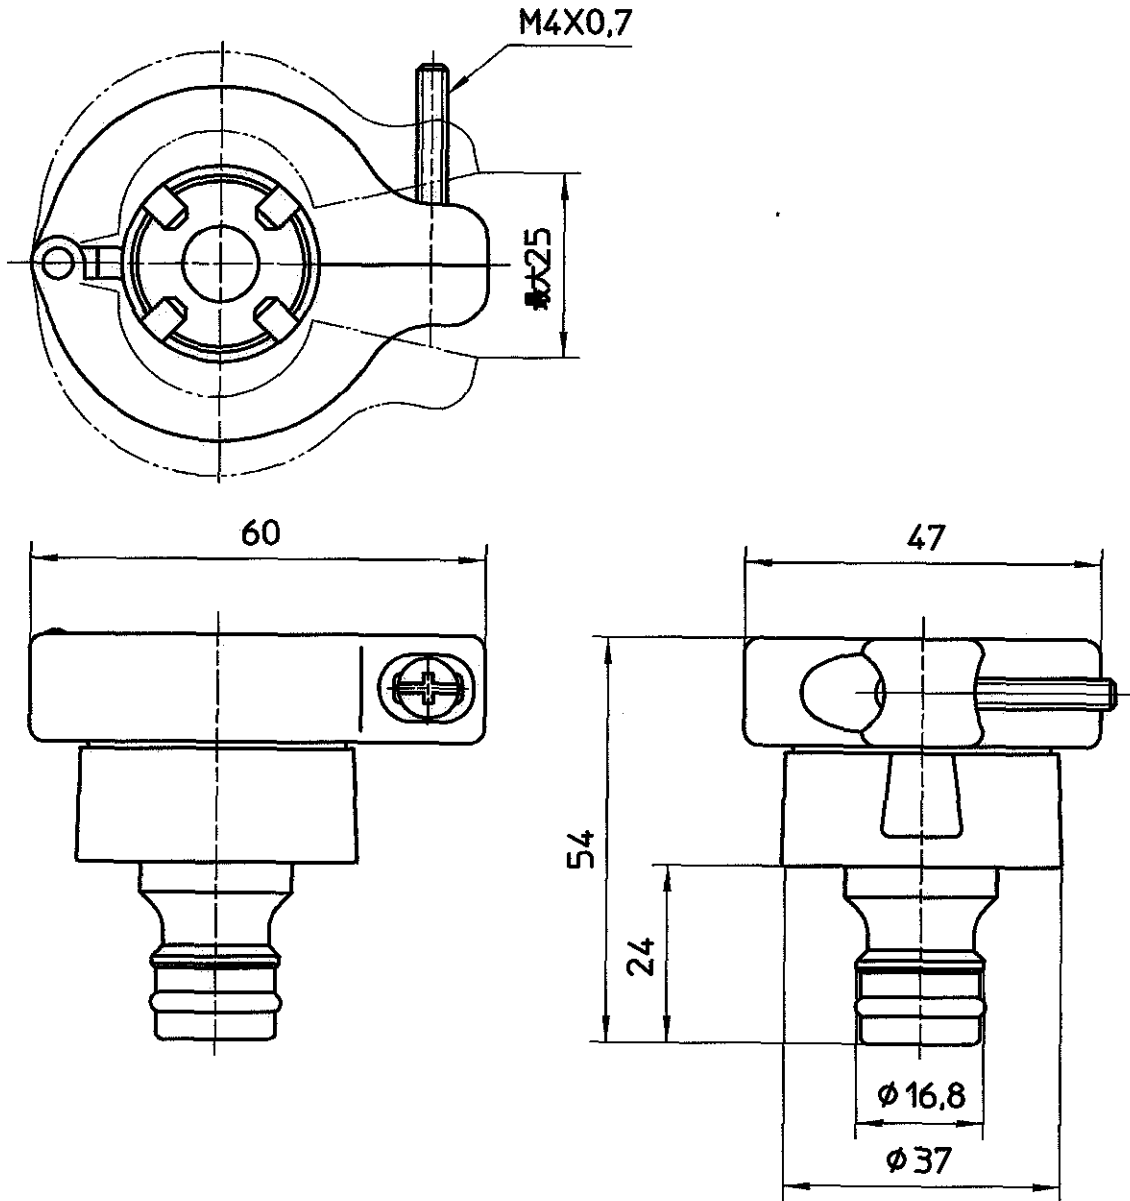

図番

備考  
品名

元口

品番 L70-100

尺度 1/1

承認 承認

検図 検図

製図 製図