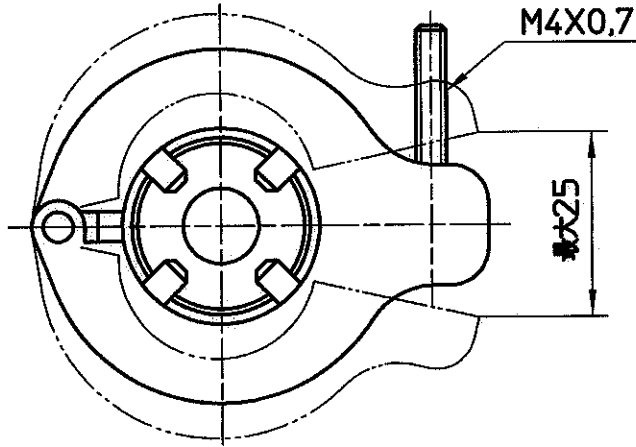

図番

 SAN-EI (表)

MADE IN JAPAN (裏)

備考

品名

元口セット

品番

L70-100S

尺度

1/1

承認

承認
03.10

検図

検図
03.10

製図

製図
03.10