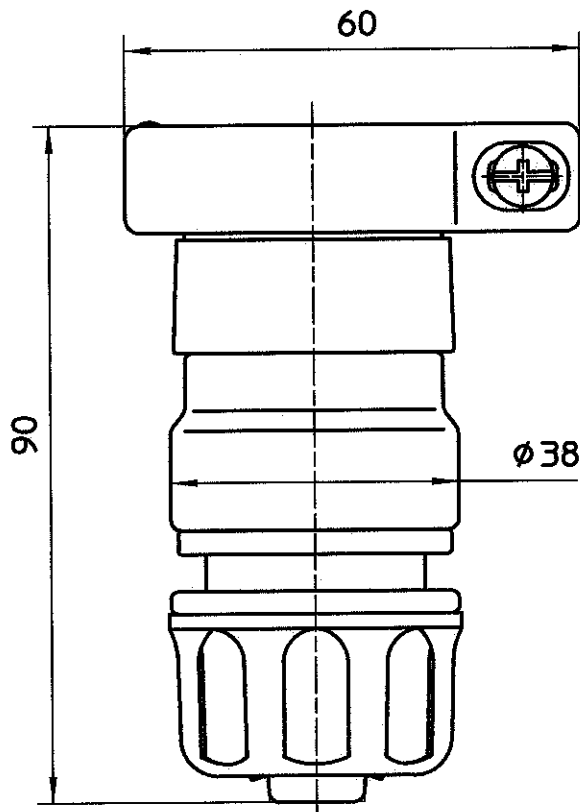

図番

 SAN-EI (表)

MADE IN JAPAN (裏)

備考

品名

元口セット

品番

L70-100S

尺度

1/1

承認

承認
03.10

検図

検図
03.10

製図

製図
03.10