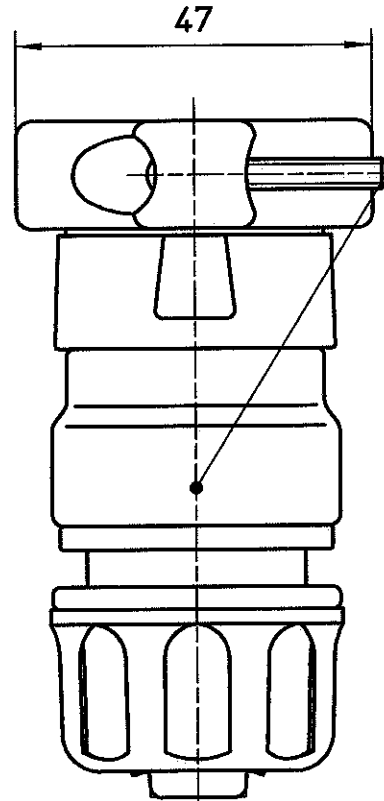

図番

 SAN-EI (表)

MADE IN JAPAN (裏)

備考

品名

元口セット

品番

L70-100S

尺度

1/1

承認

承認
03.10

検図

検図
03.10

製図

製図
03.10