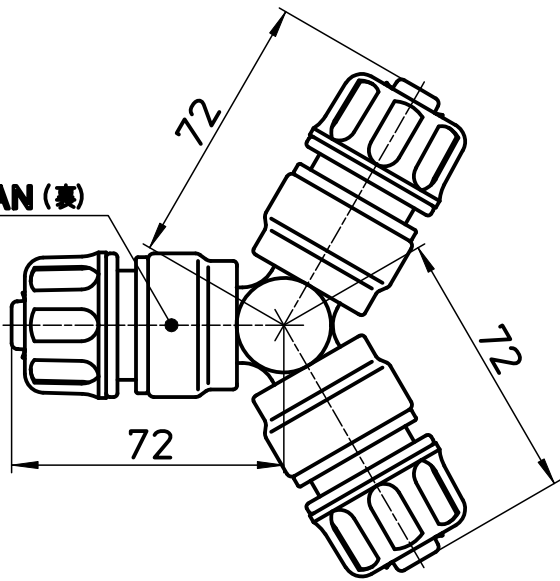

図番

MADE IN JAPAN (表)

備考

| | | | | | | | |
|----|-----------|-----|--------|--------|--------|--------|------------|
| 品名 | Y型ニップルセット | 尺度 | 承認 | 検図 | 製図 | 設計 | 第三角法 |
| 品番 | L70-30S | 1:2 | 03・11・ | 03・11・ | 03・11・ | 03・11・ | SANEI 株式会社 |